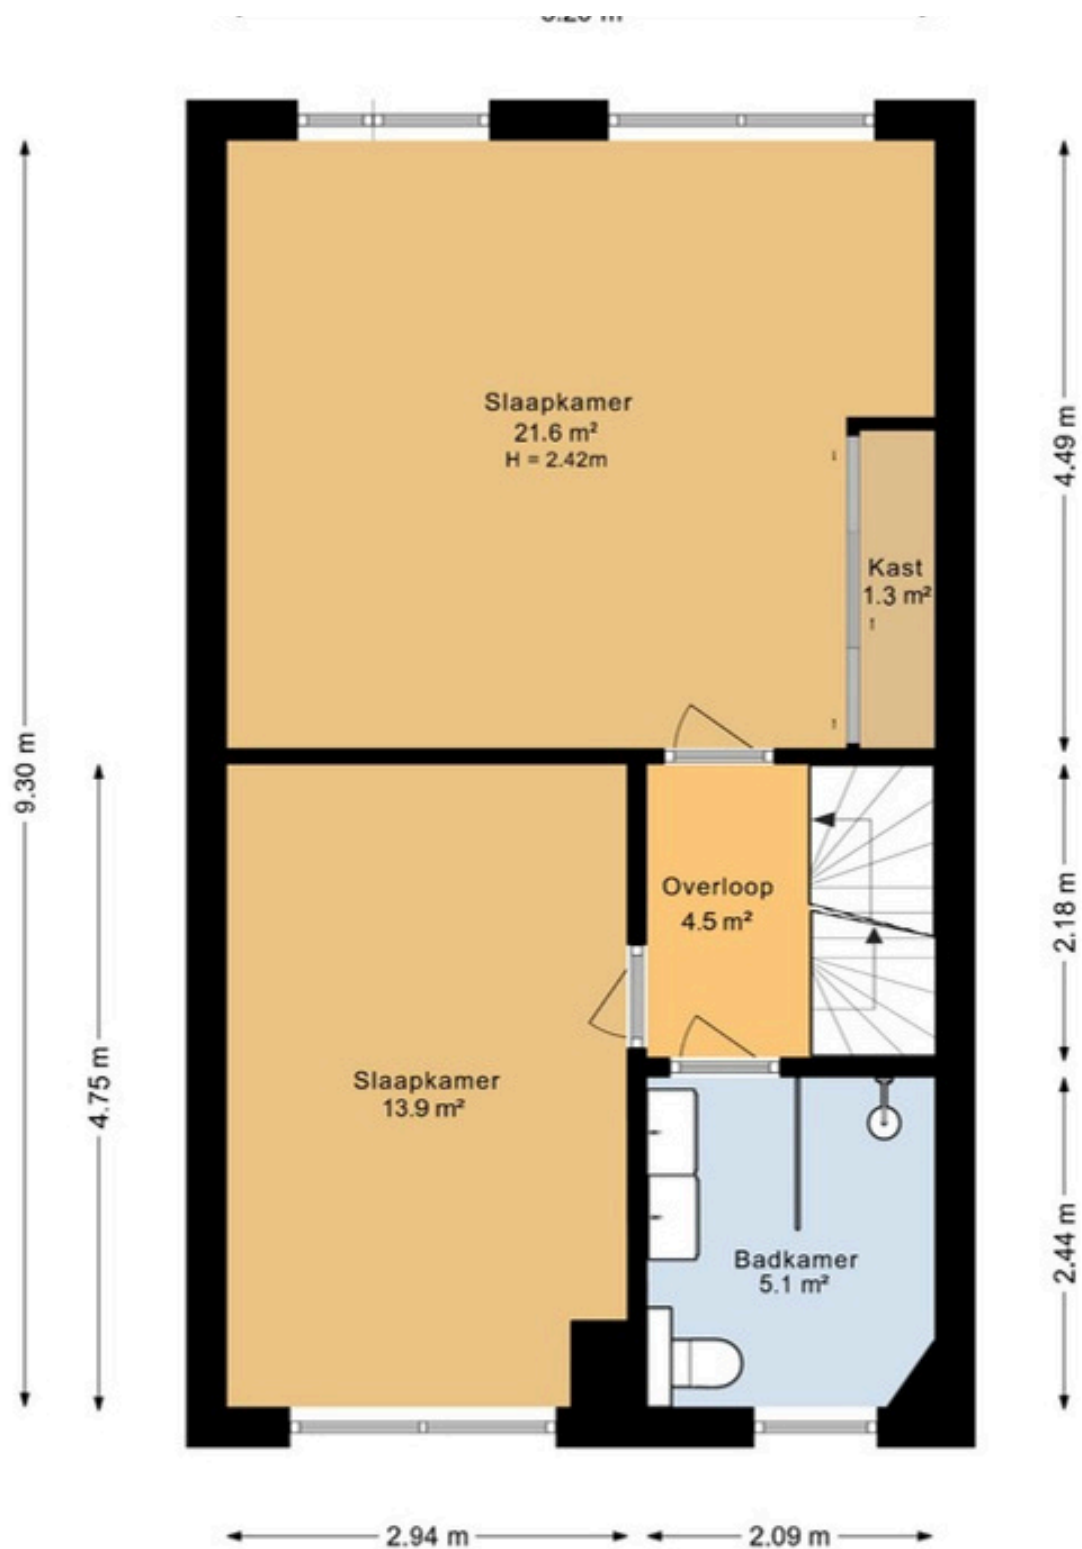

plattegrond eerste verdieping

Brahmsstraat 52, 1447 RM, Purmerend
Eerste verdieping

De plattegronden zijn geproduceerd voor promotionele doeleinden en ter indicatie.
Aan deze plattegrond kunnen geen rechten worden ontleend.