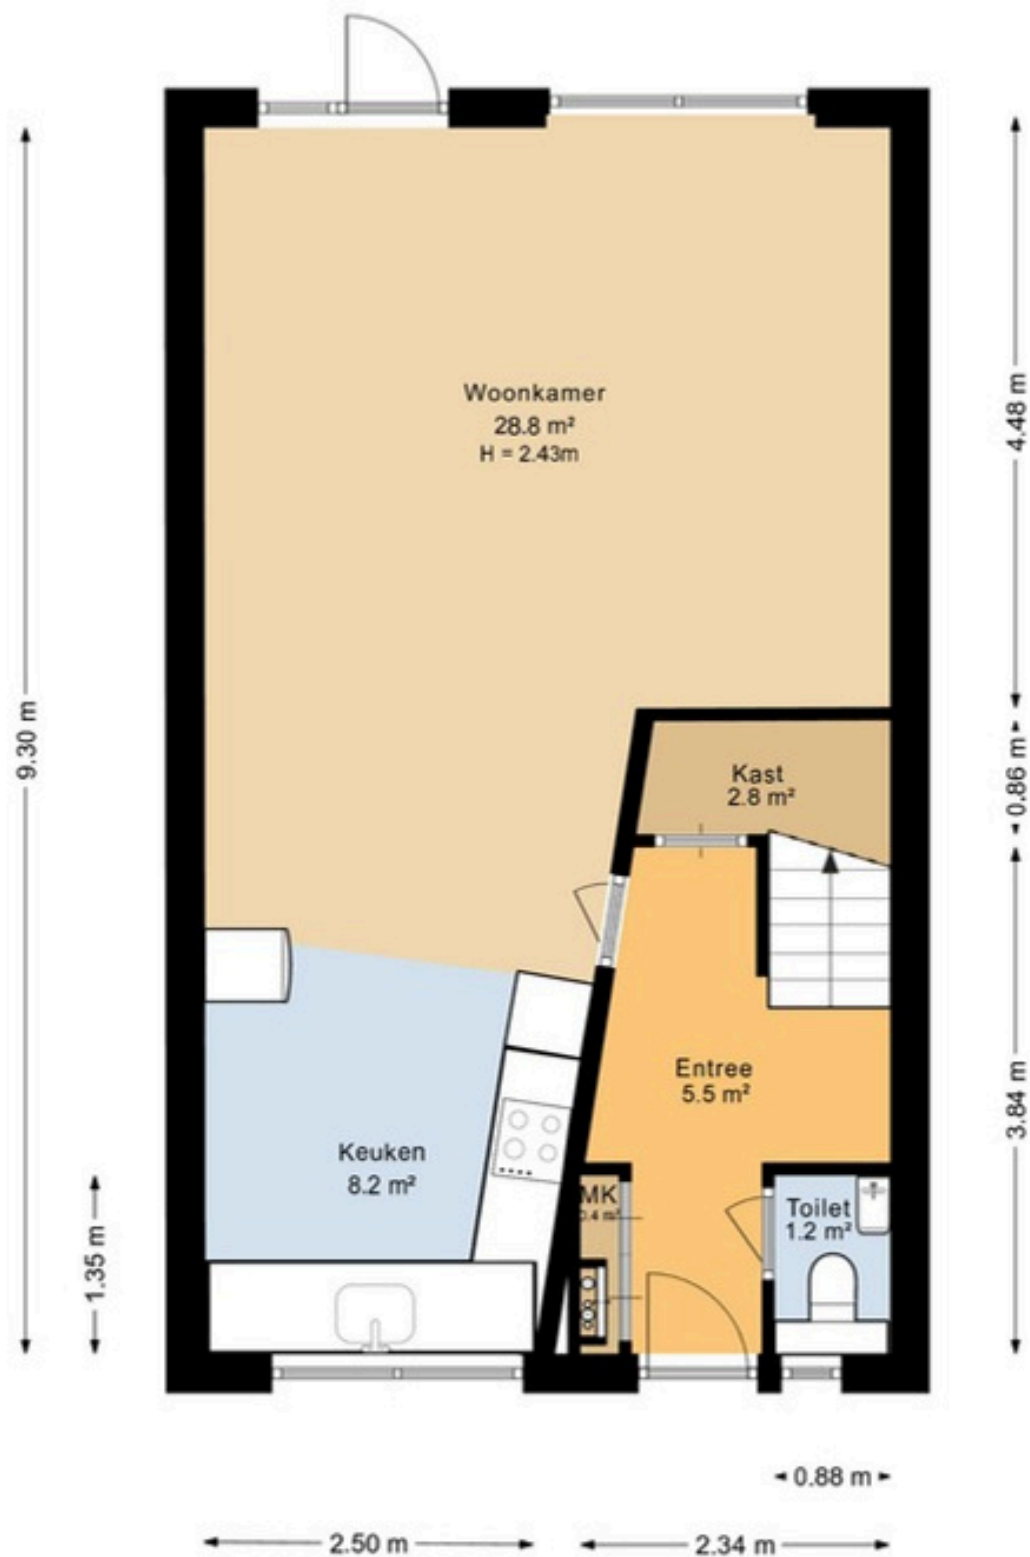

Bekijk hier
webshop

Leeff Tray Tommy
€14,95

plattegrond begane grond

Brahmsstraat 52, 1447 RM, Purmerend
Begane Grond

De plattegronden zijn geproduceerd voor promotionele doeleinden en ter indicatie.
Aan deze plattegrond kunnen geen rechten worden ontleend.