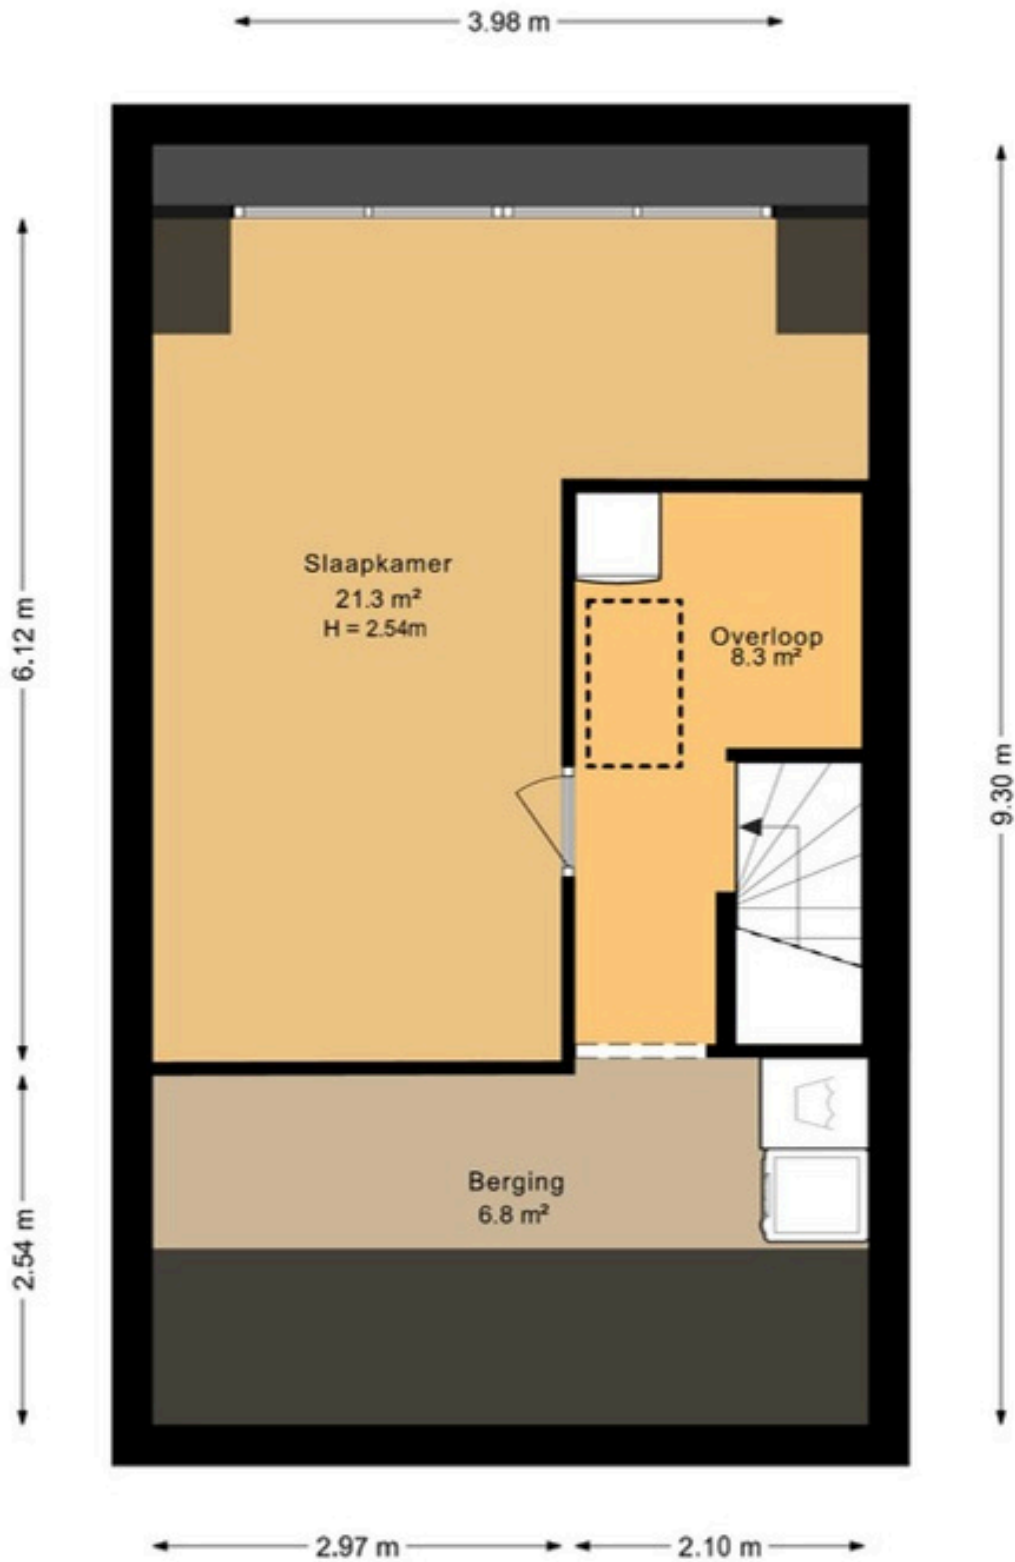

plattegrond tweede verdieping

Brahmsstraat 52, 1447 RM, Purmerend
Tweede verdieping

De plattegronden zijn geproduceerd voor promotionele doeleinden en ter indicatie.
Aan deze plattegrond kunnen geen rechten worden ontleend.