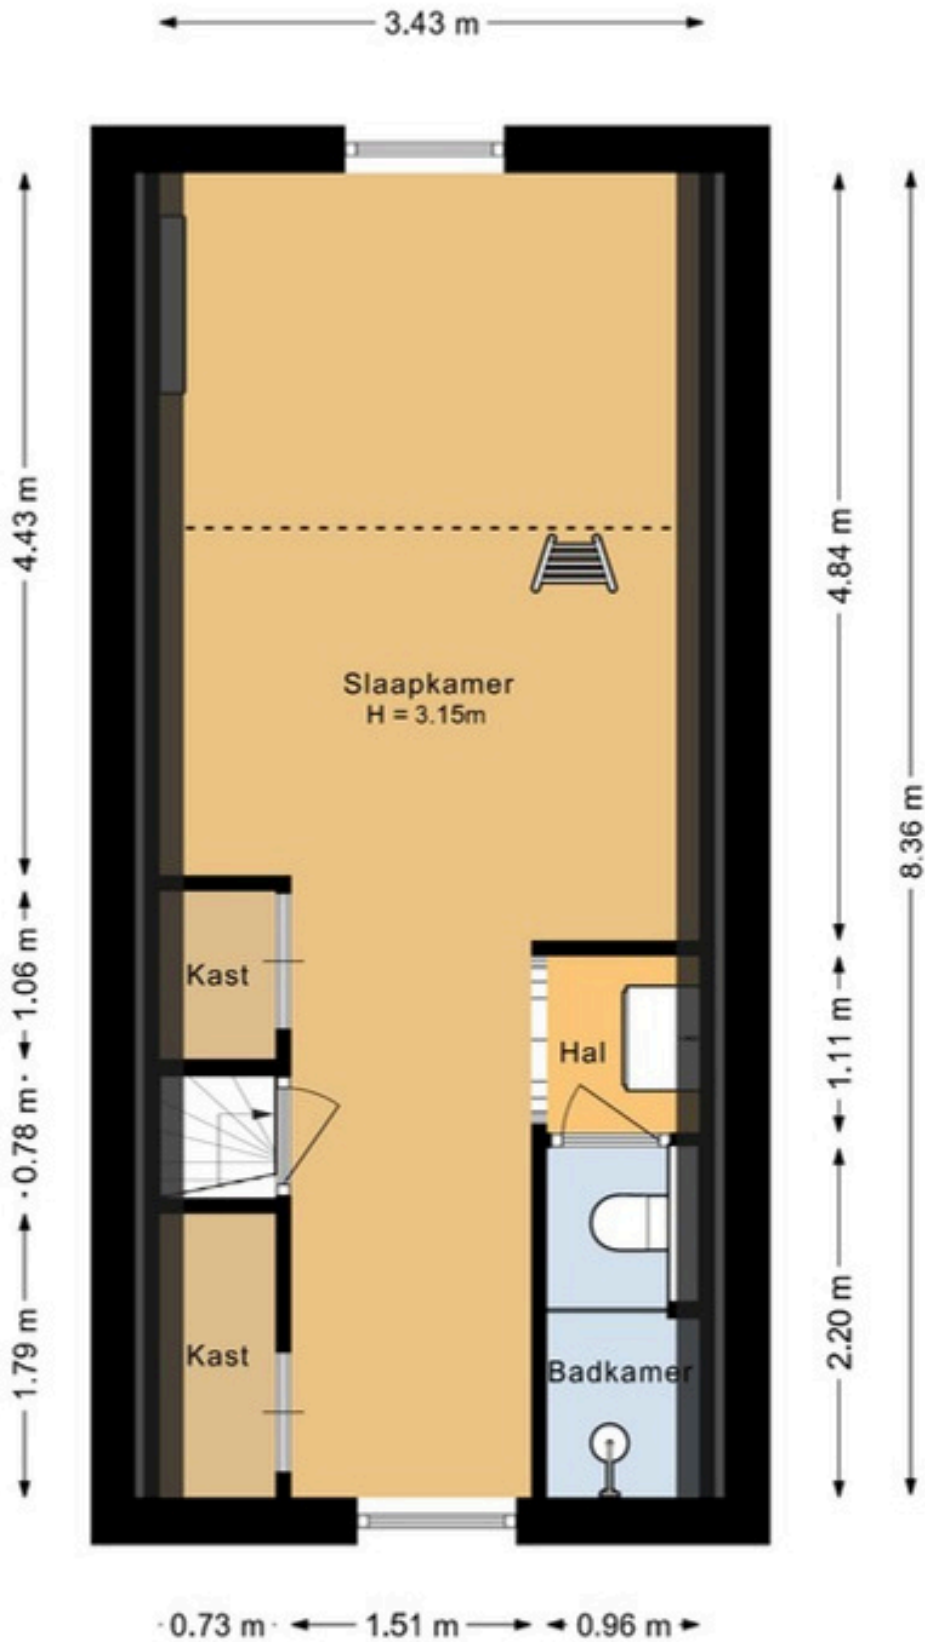

plattegrond eerste verdieping 2.

Wildschutweg 35 Wijdewormer
Eerste verdieping 2

De plattegronden zijn geproduceerd voor promotionele doeleinden en ter indicatie.
Aan deze plattegrond kunnen geen rechten worden ontleend.