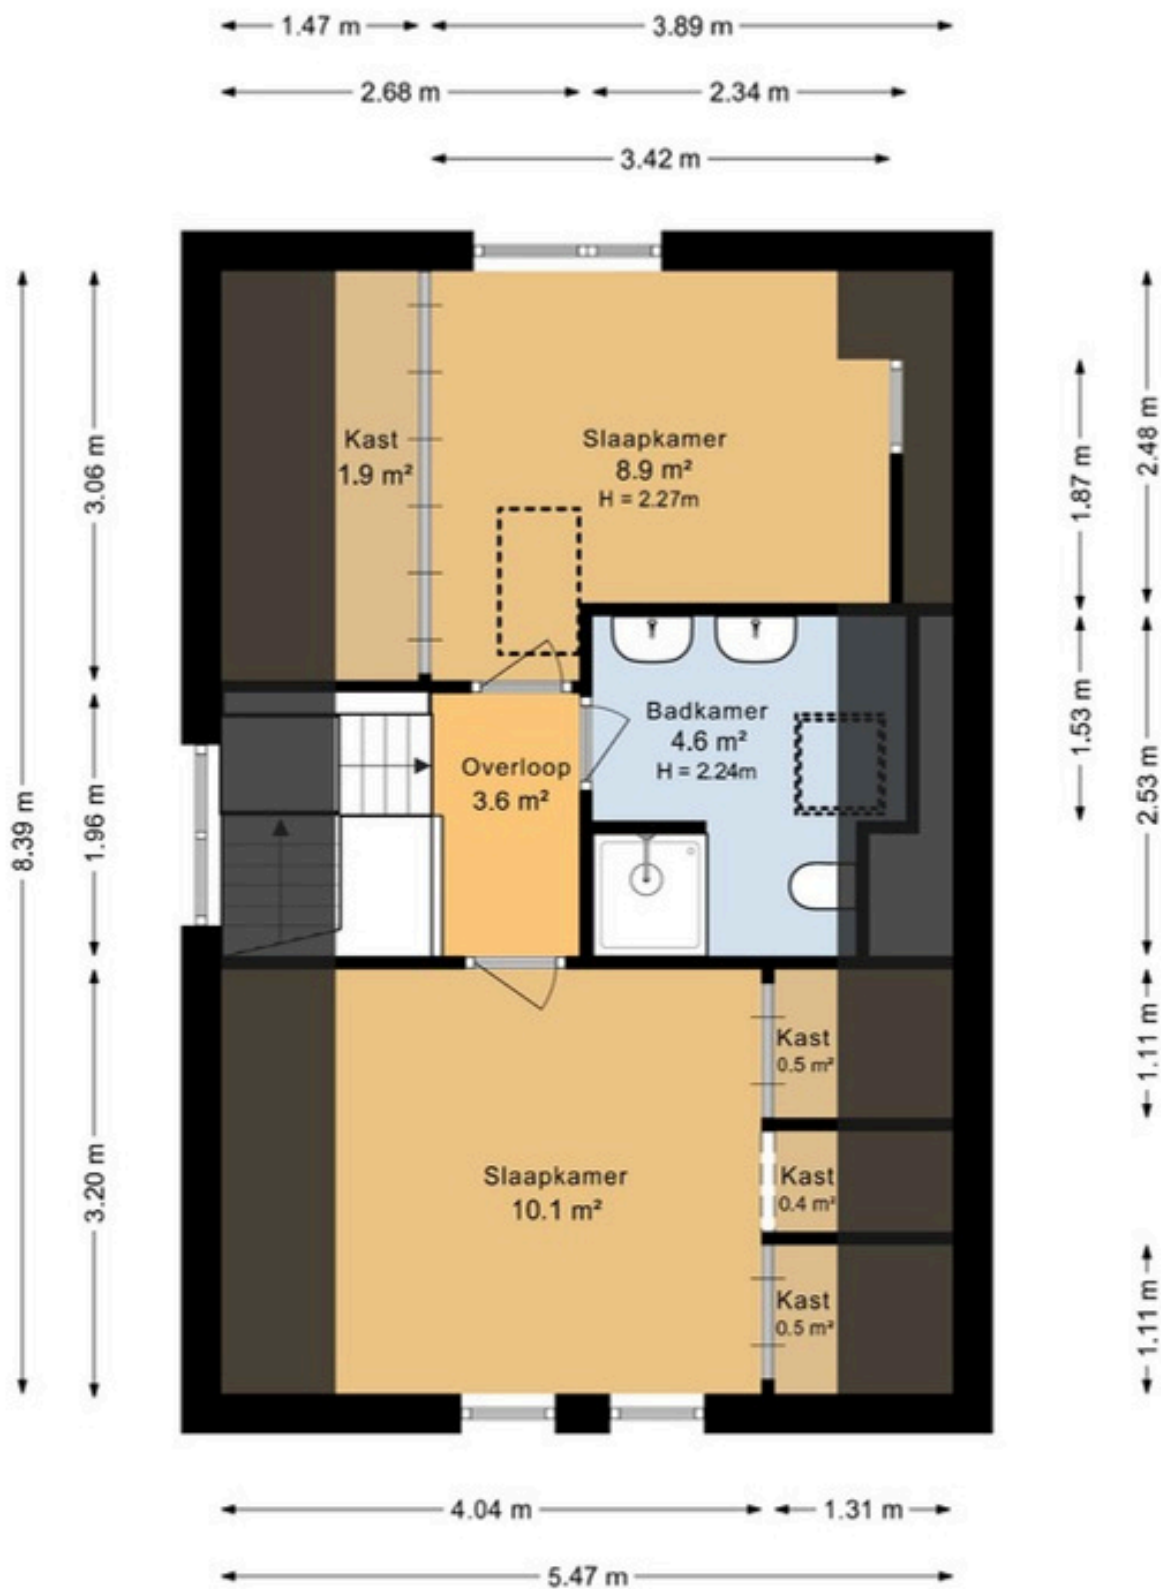

plattegrond eerste verdieping.

Purmerenderweg 82, 1461 DK, Zuidoostbeemster
Eerste verdieping

De plattegronden zijn geproduceerd voor promotionele doeleinden en ter indicatie.
Aan deze plattegrond kunnen geen rechten worden ontleend.