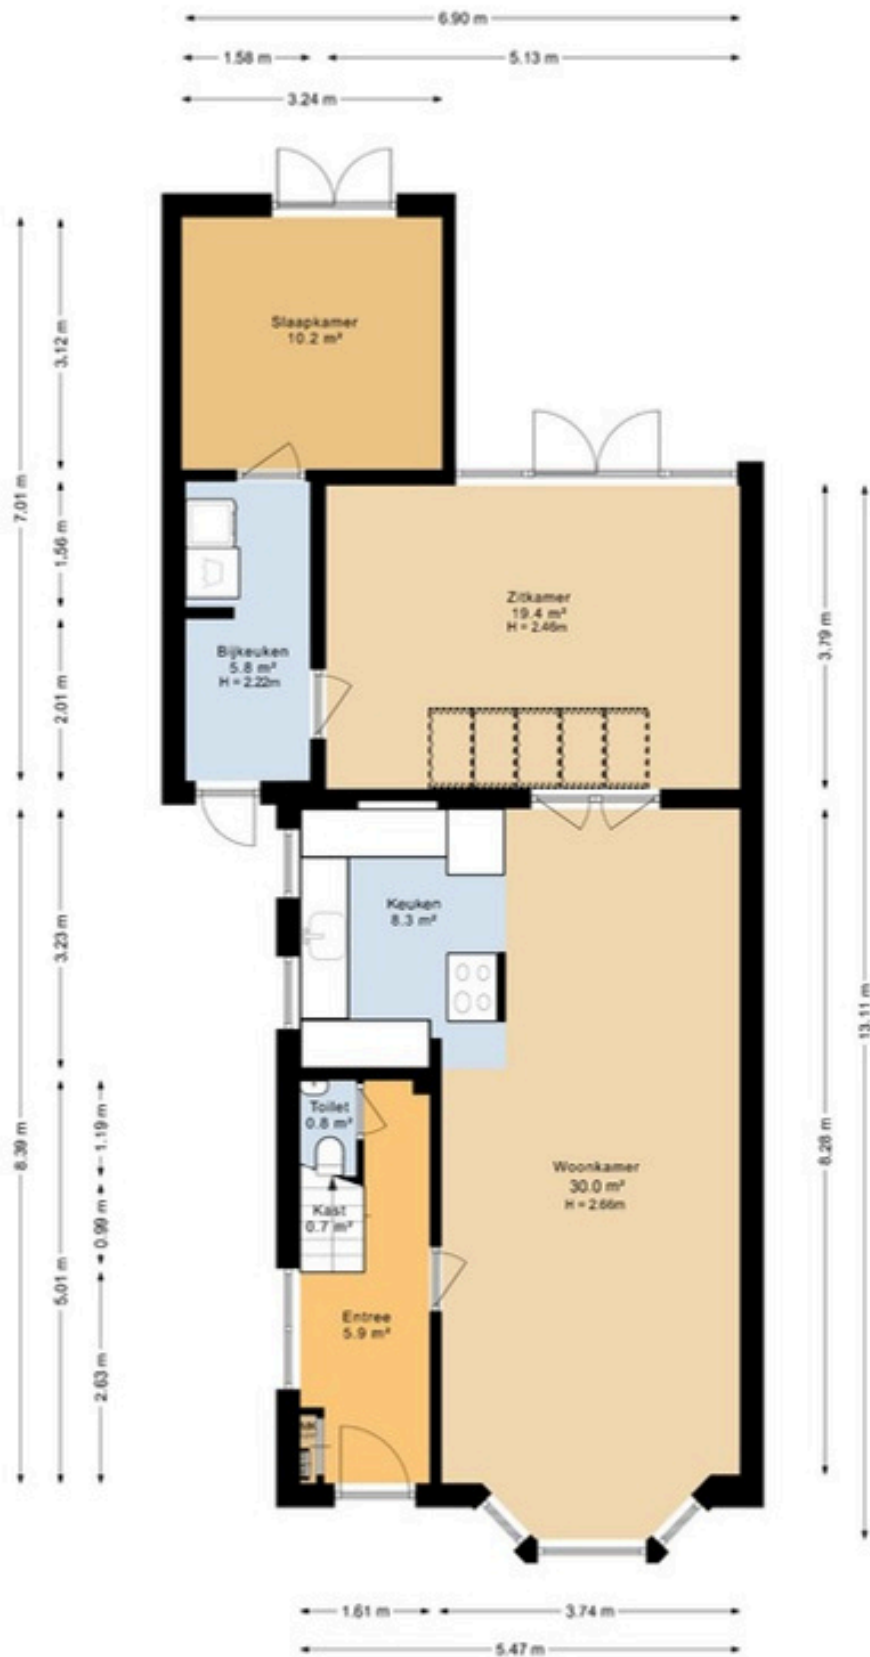

plattegrond begane grond.

Pumerenderweg 82, 1461 DK, Zuidoostbeemster
Begane grond

De plattegronden zijn geproduceerd voor promotionele doeleinden en ter indicatie.
Aan deze plattegrond kunnen geen rechten worden ontleend.