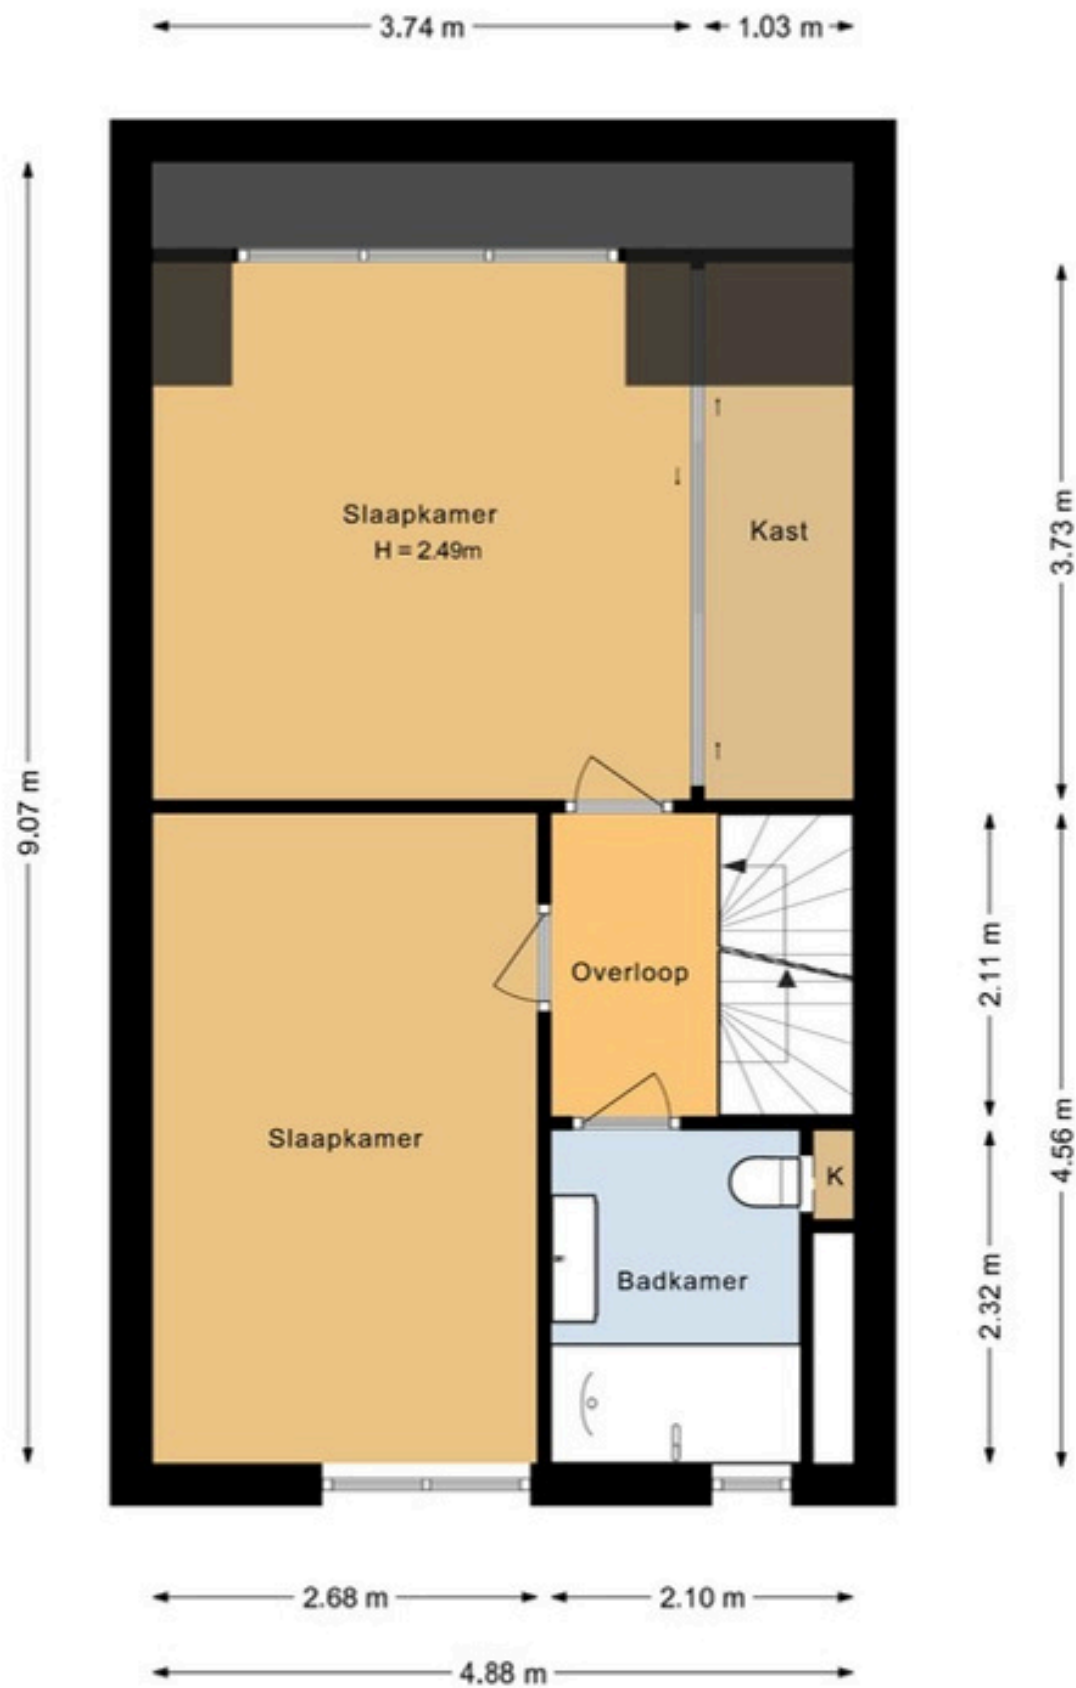

plattegrond eerste verdieping.

Dijkscampenlaan 107, 1441 PM, Purmerend
Eerste verdieping

De plattegronden zijn geproduceerd voor promotionele doeleinden en ter indicatie.
Aan deze plattegrond kunnen geen rechten worden ontleend.