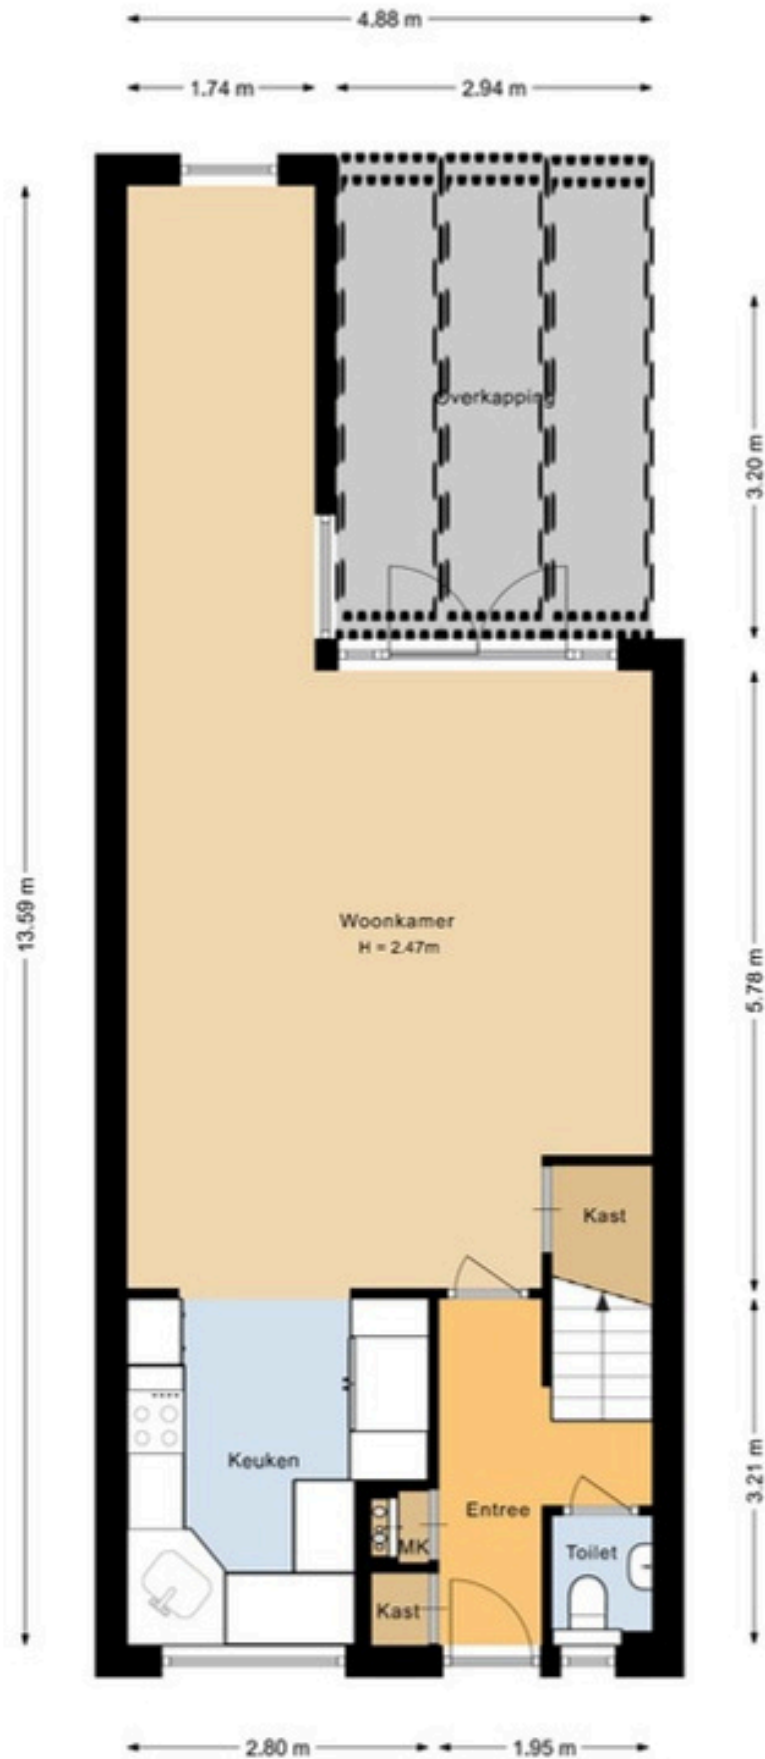

plattegrond begane grond.

Dijkscampenlaan 107, 1441 PM, Purmerend
Begane Grond

De plattegronden zijn geproduceerd voor promotionele doeleinden en ter indicatie.
Aan deze plattegrond kunnen geen rechten worden ontleend.