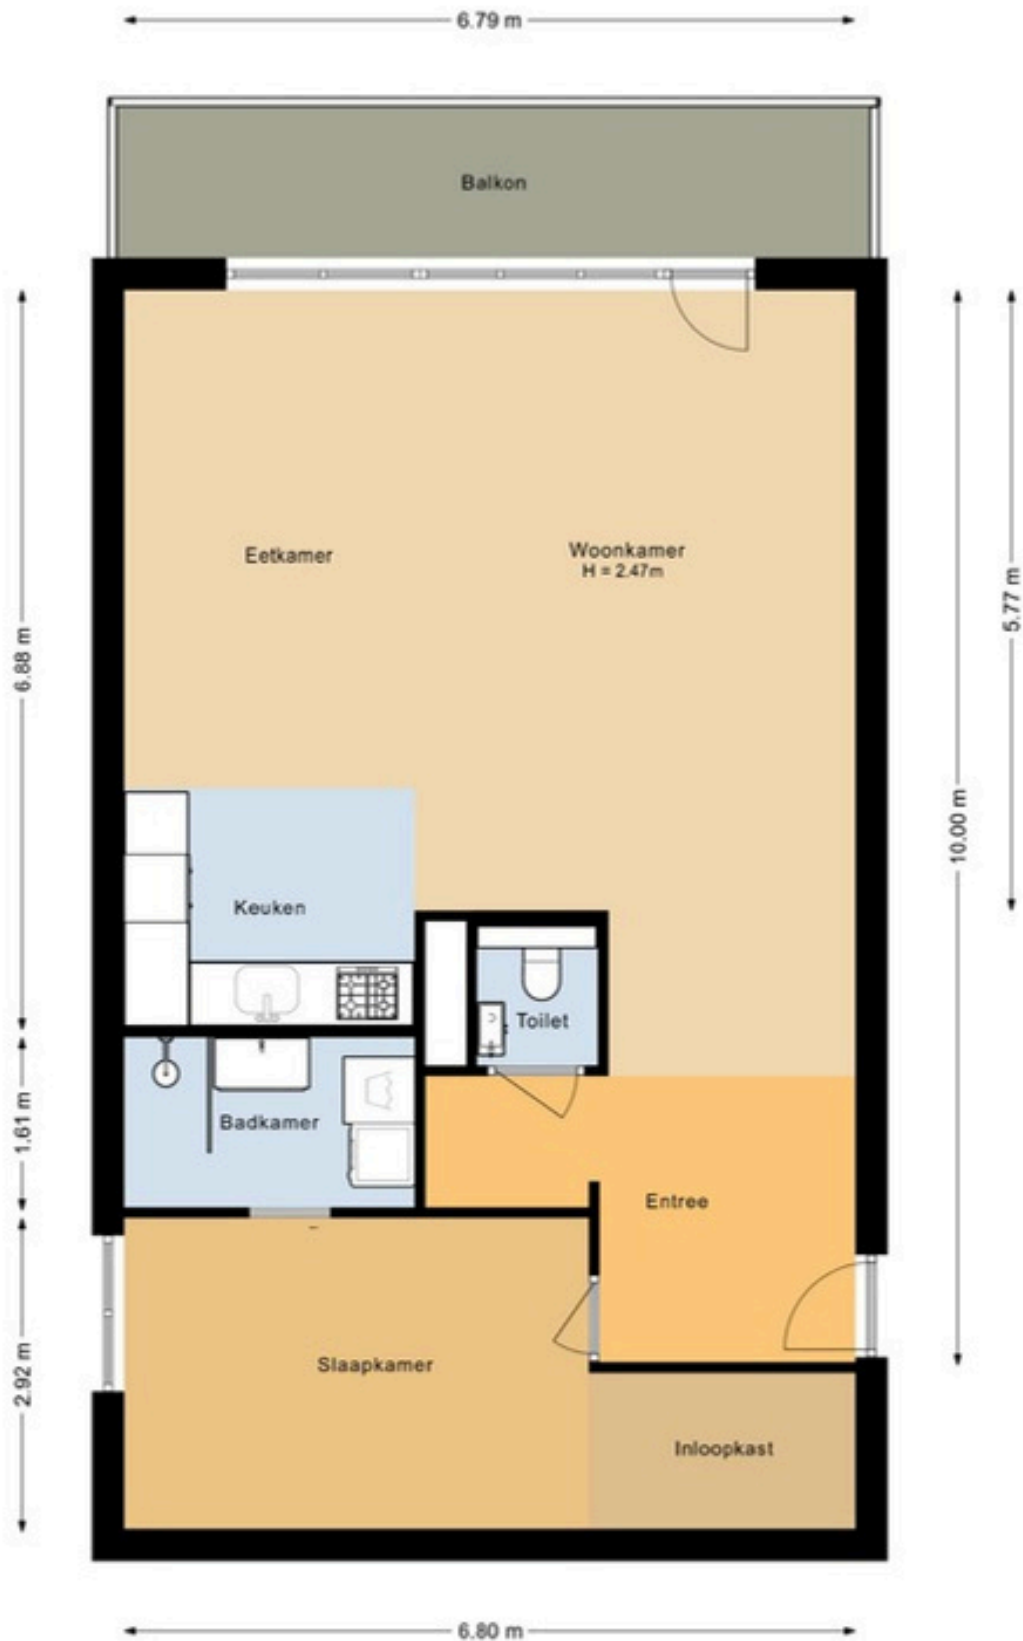

hrhome.nl

Aandacht maakt het verschil

In dit nummer

Highlights

Type huis	Bovenwoning
Woonoppervlakte	78 m ²
Aantal kamers	2
Aantal slaapkamers	1
Bouwjaar	1976
Type grond	Volle eigendom
Energie ­ label	B

Intro.

Meer informatie?
Scan de QR-code.

Details

“Deze L-vormige keuken is voorzien van al je gemakken”

plattegrond begane grond.

Burg. D. Koolmanweg 853 1444 CE Purmerend
Appartement

De plattegronden zijn geproduceerd voor promotionele doeleinden en ter indicatie.
Aan deze plattegrond kunnen geen rechten worden ontleend.