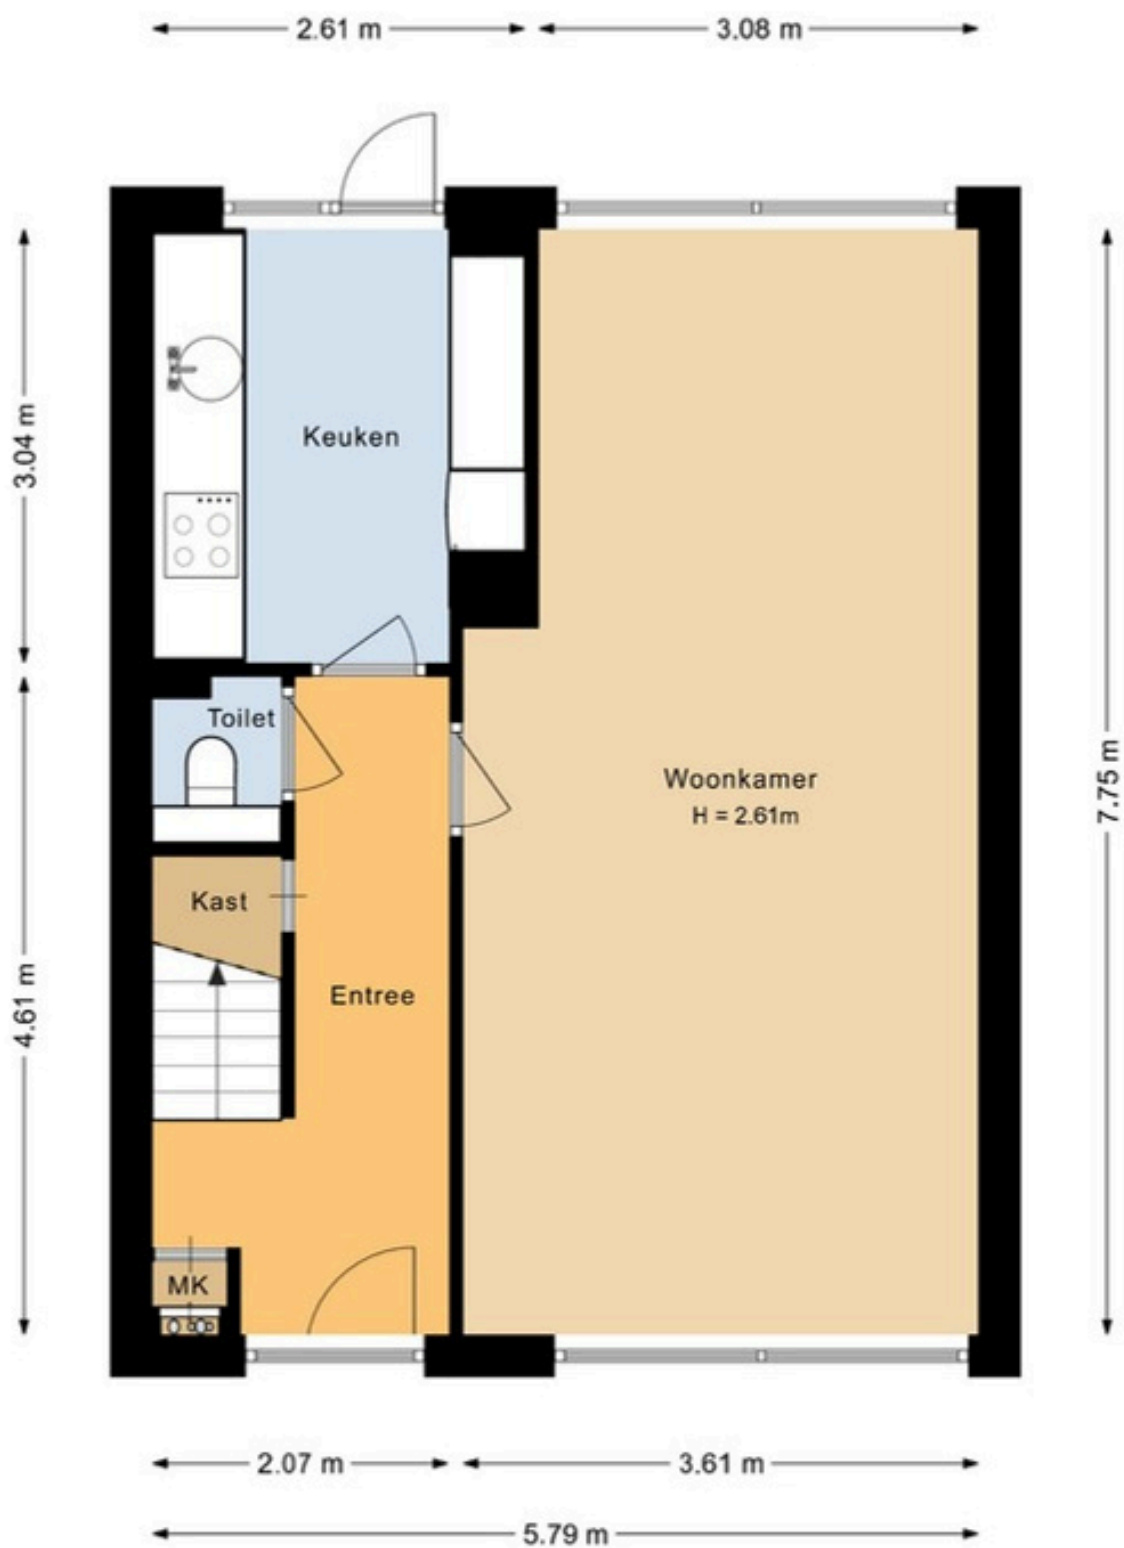

plattegrond begane grond.

Westerhem 39, 1462 VA, Middenbeemster
Begane Grond

De plattegronden zijn geproduceerd voor promotionele doeleinden en ter indicatie.
Aan deze plattegrond kunnen geen rechten worden ontleend.