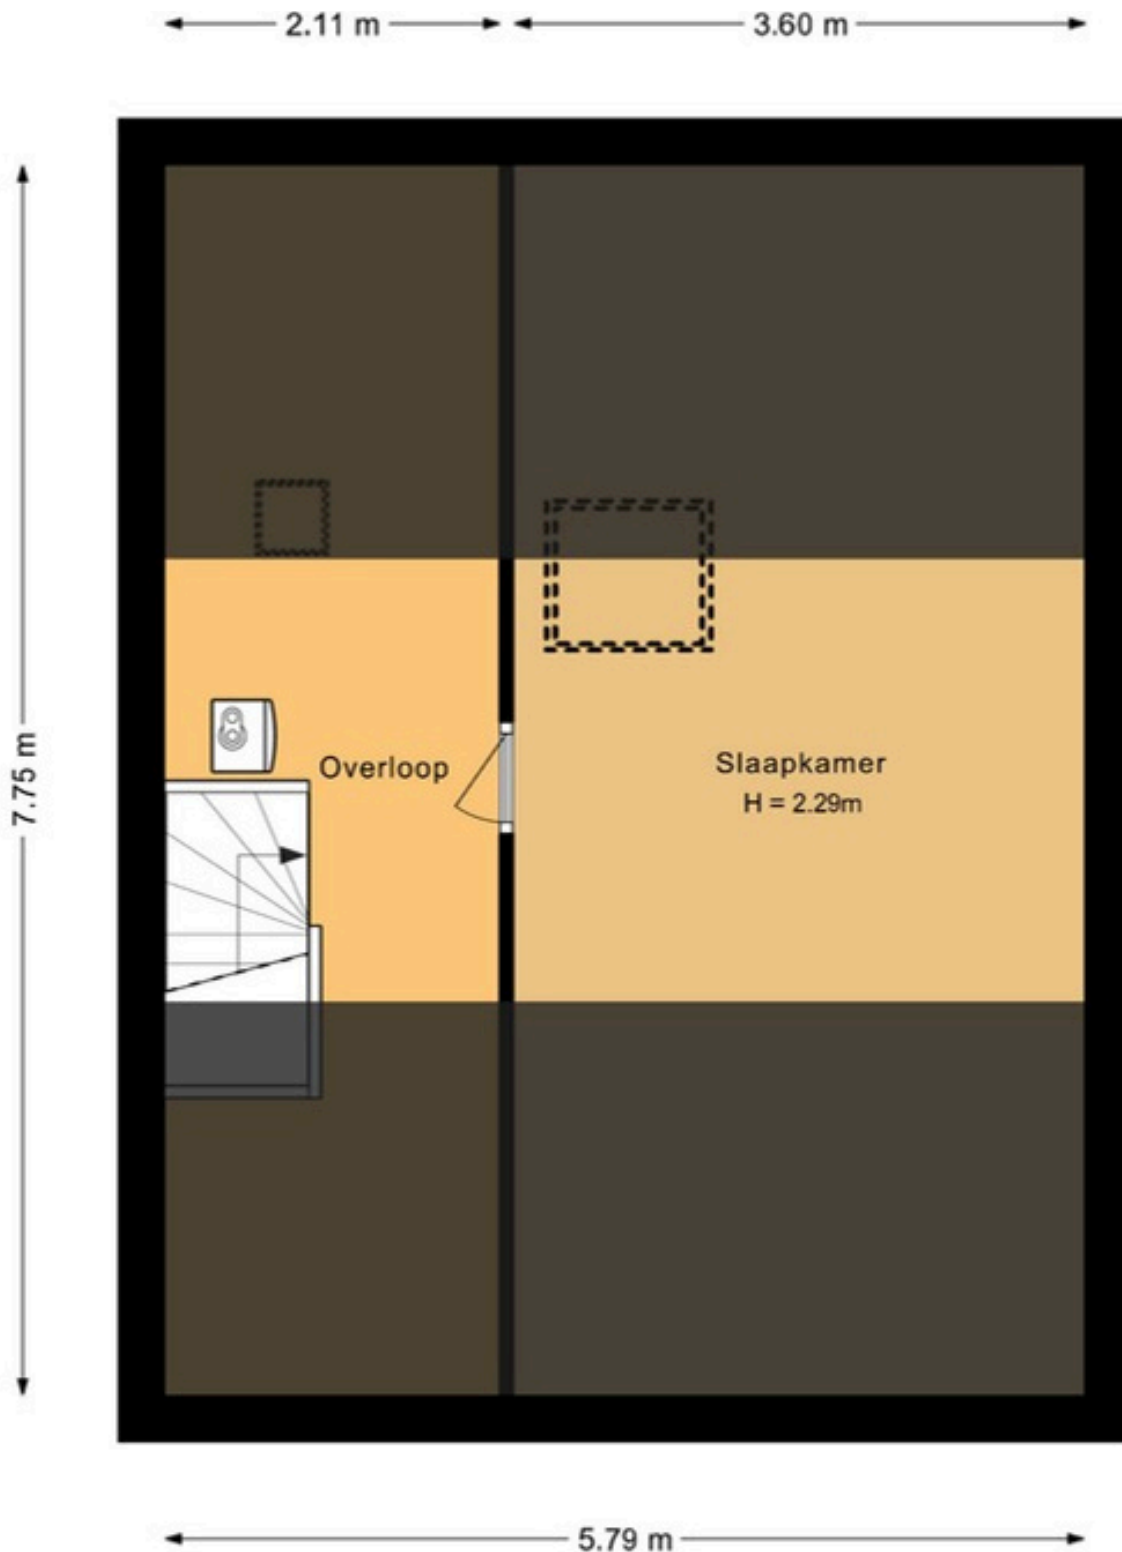

plattegrond tweede verdieping.

Westerhem 39, 1462 VA, Middenbeemster
Tweede verdieping

De plattegronden zijn geproduceerd voor promotionele doeleinden en ter indicatie.
Aan deze plattegrond kunnen geen rechten worden ontleend.