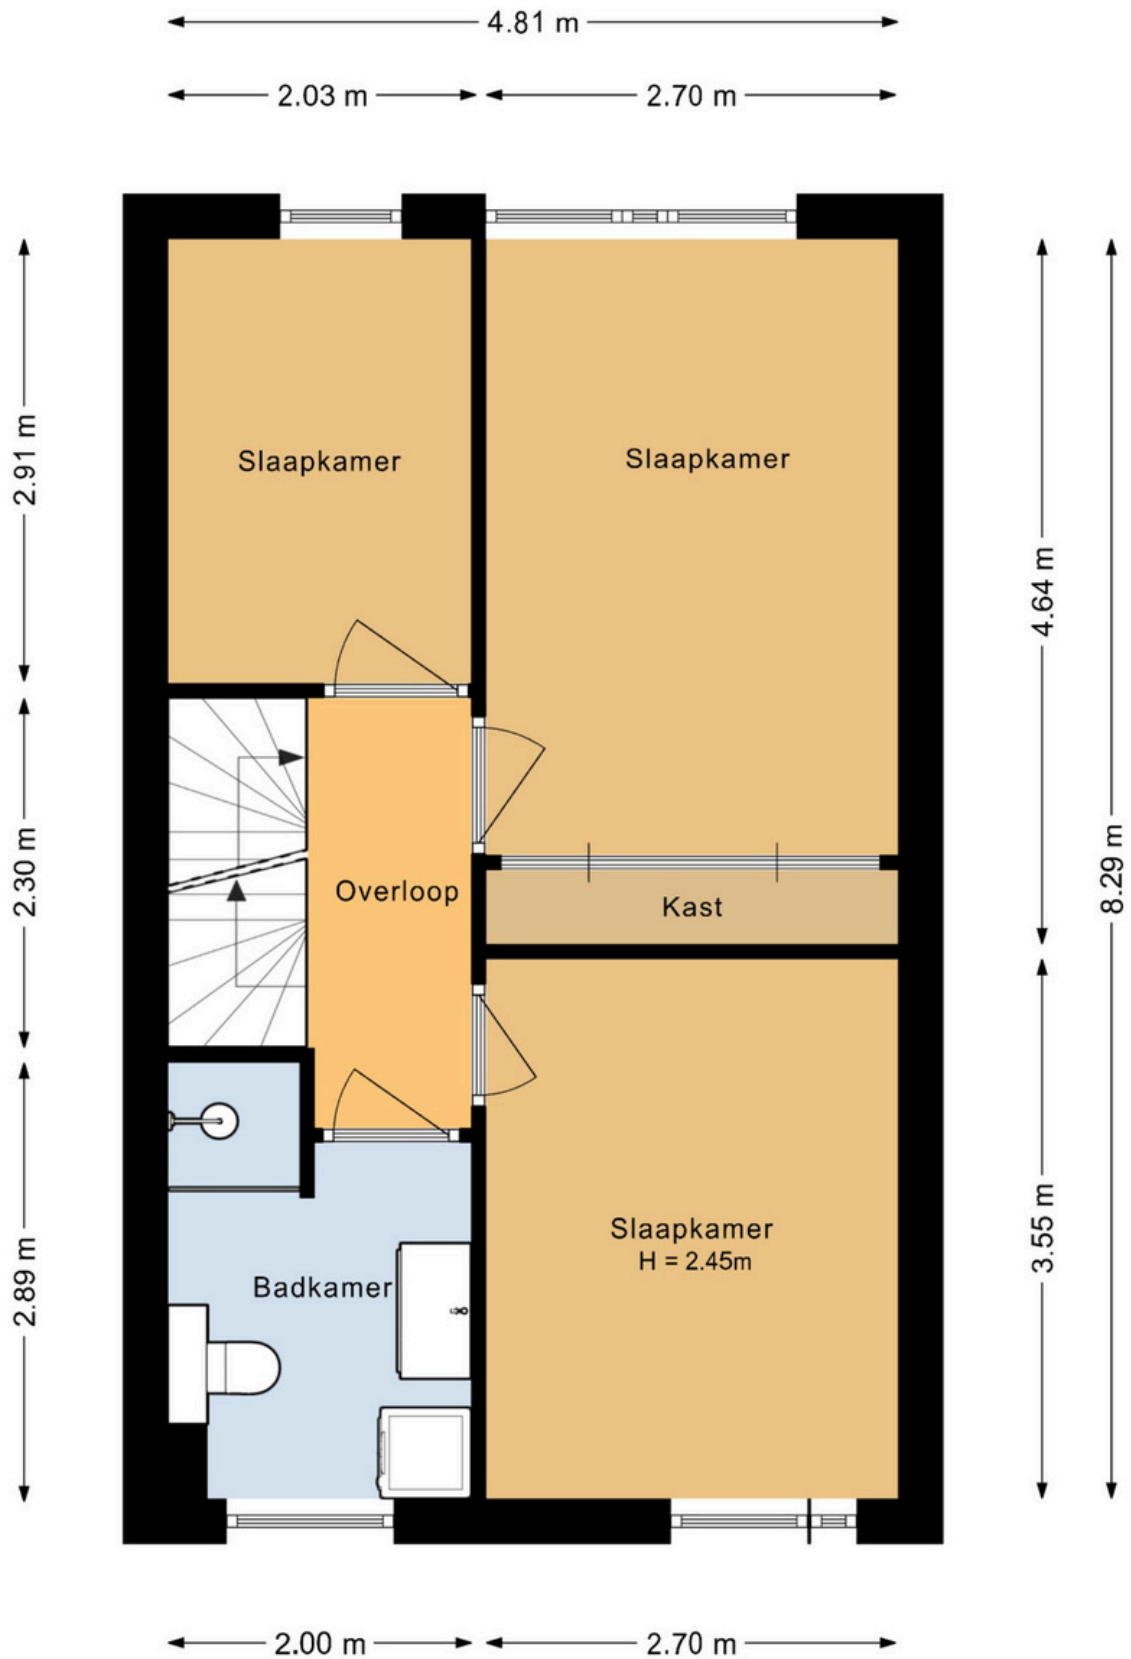

1e verdieping

Klipfontein 37 Purmerend
Eerste verdieping

De plattegronden zijn geproduceerd voor promotionele doeleinden en ter indicatie.
Aan deze plattegrond kunnen geen rechten worden ontleend.