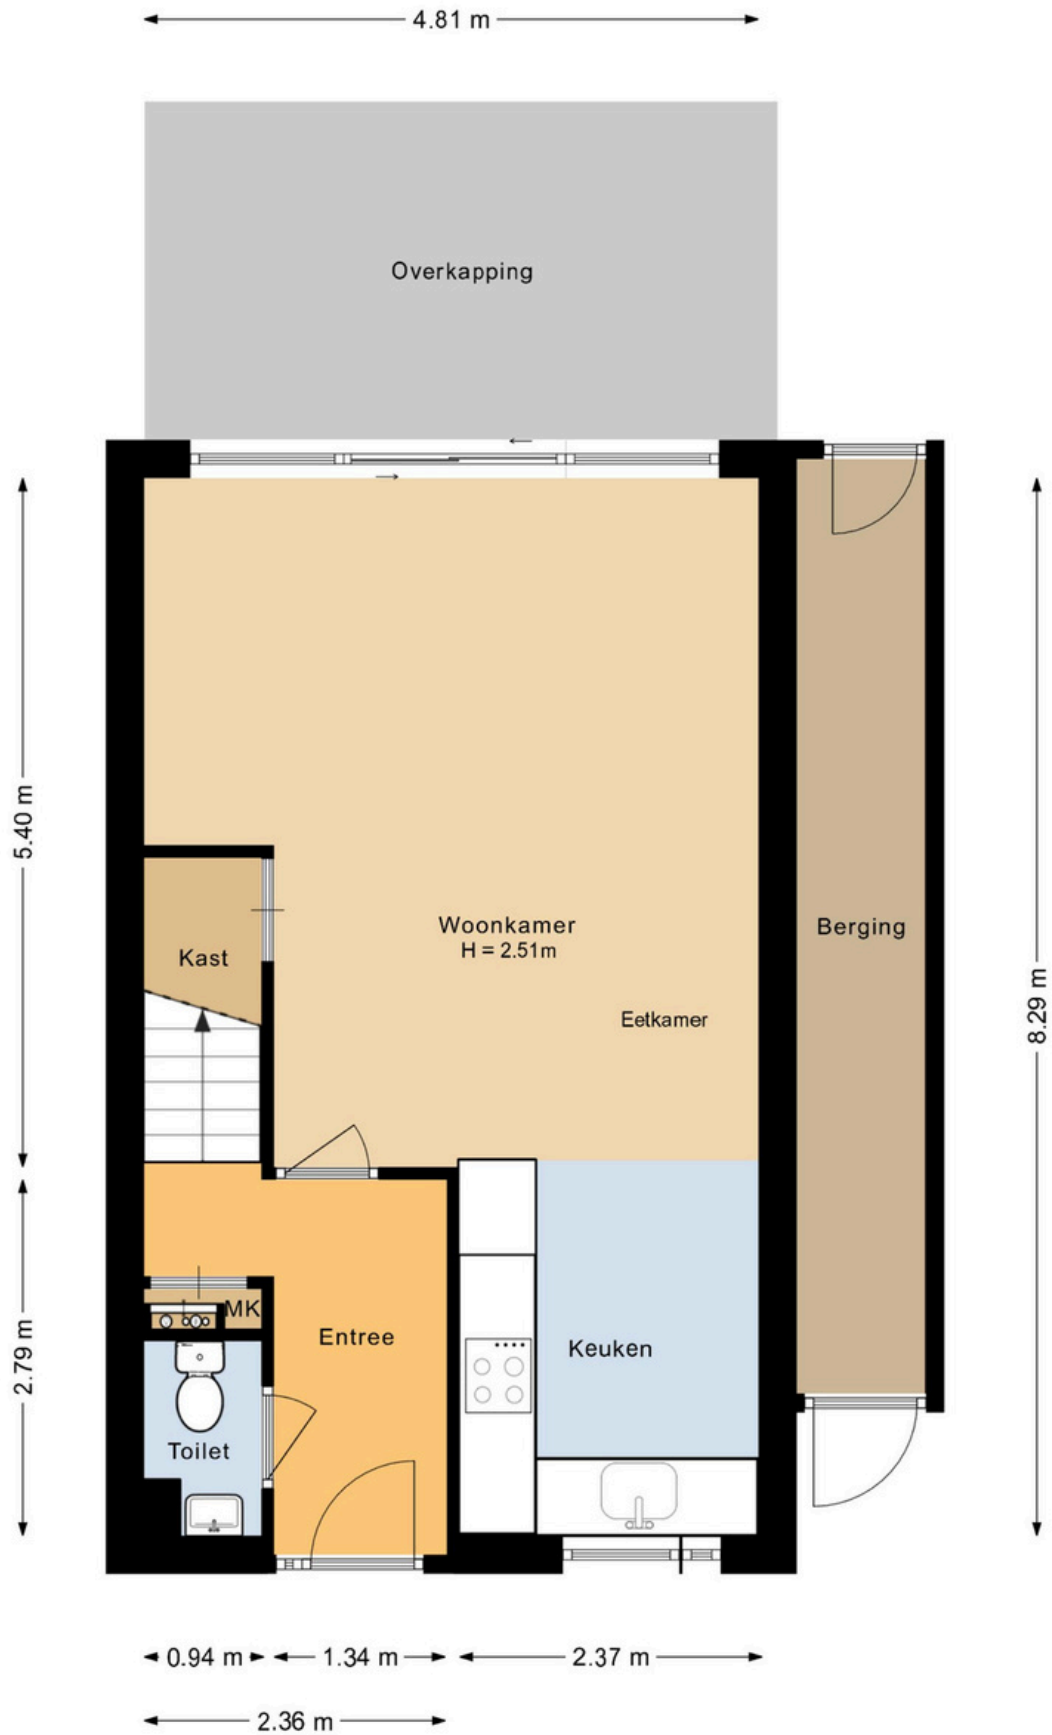

begane grond

Klipfontein 37 Purmerend
Begane grond

De plattegronden zijn geproduceerd voor promotionele doeleinden en ter indicatie.
Aan deze plattegrond kunnen geen rechten worden ontleend.