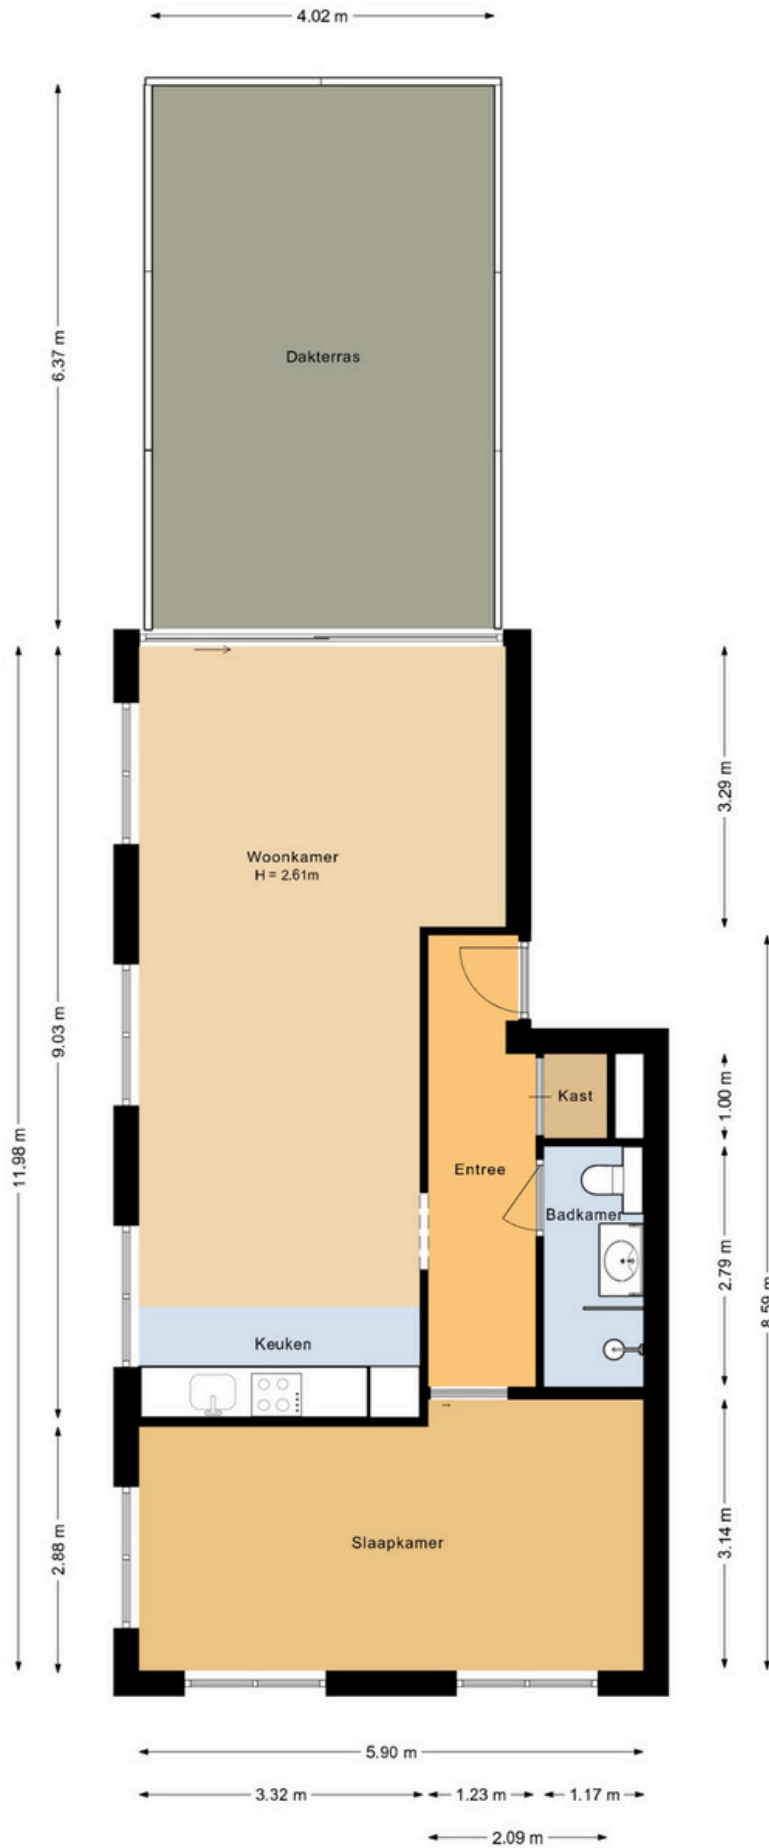

Leeff
theelichthouder Tim S
€6,50

Bekijk hier
webshop

Leeff Tray Tommy
€14,95

plattegrond

Melbournestraat 44 Purmerend
Appartement

De plattegronden zijn geproduceerd voor promotionele doeleinden en ter indicatie.