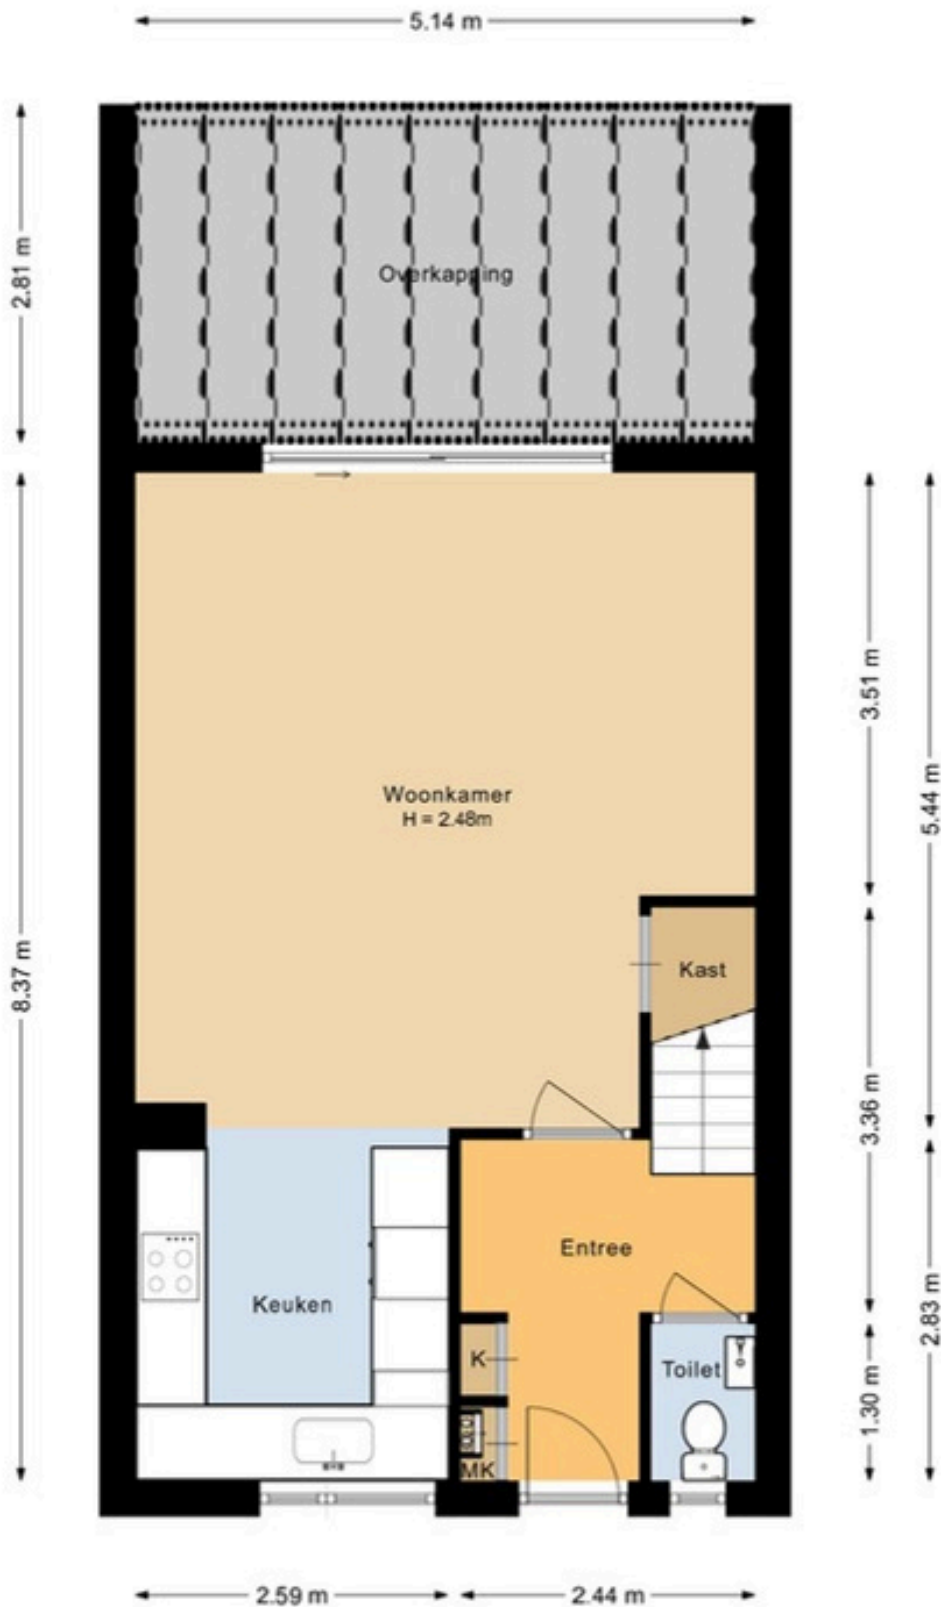

plattegrond begane grond.

Lauwersmeer 173, 1447 LE, Purmerend
Begane Grond

De plattegronden zijn geproduceerd voor promotionele doeleinden en ter indicatie.
Aan deze plattegrond kunnen geen rechten worden ontleend.