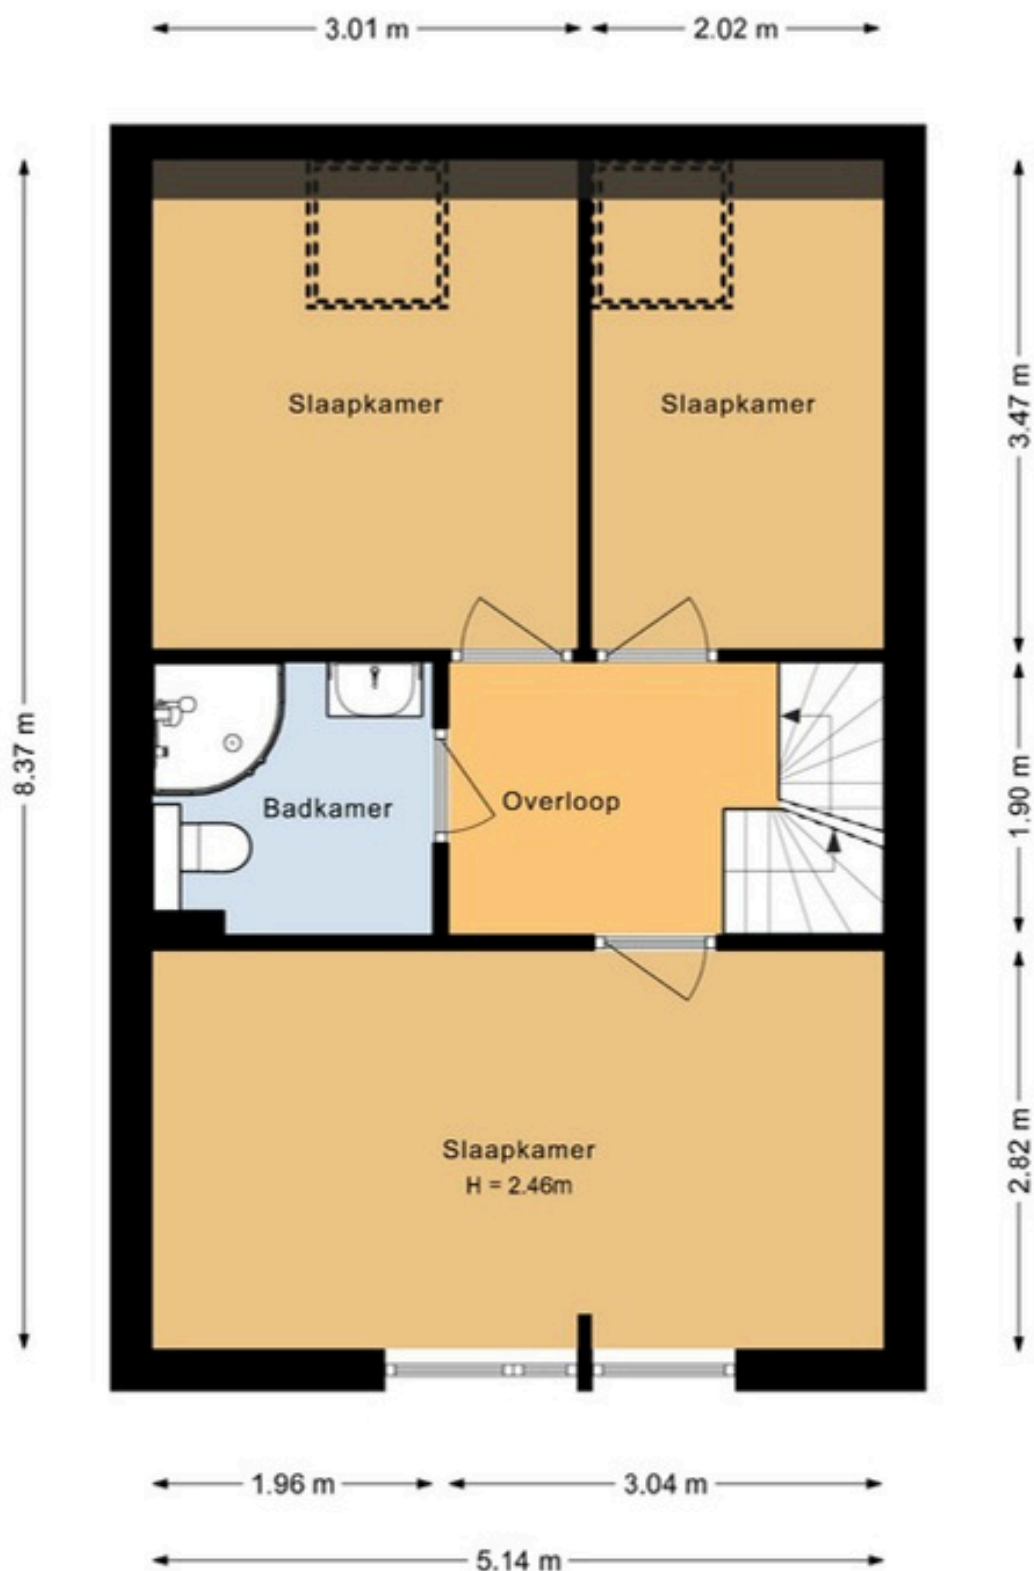

plattegrond eerste verdieping.

Lauwersmeer 173, 1447 LE, Purmerend
Eerste verdieping

De plattegronden zijn geproduceerd voor promotionele doeleinden en ter indicatie.
Aan deze plattegrond kunnen geen rechten worden ontleend.