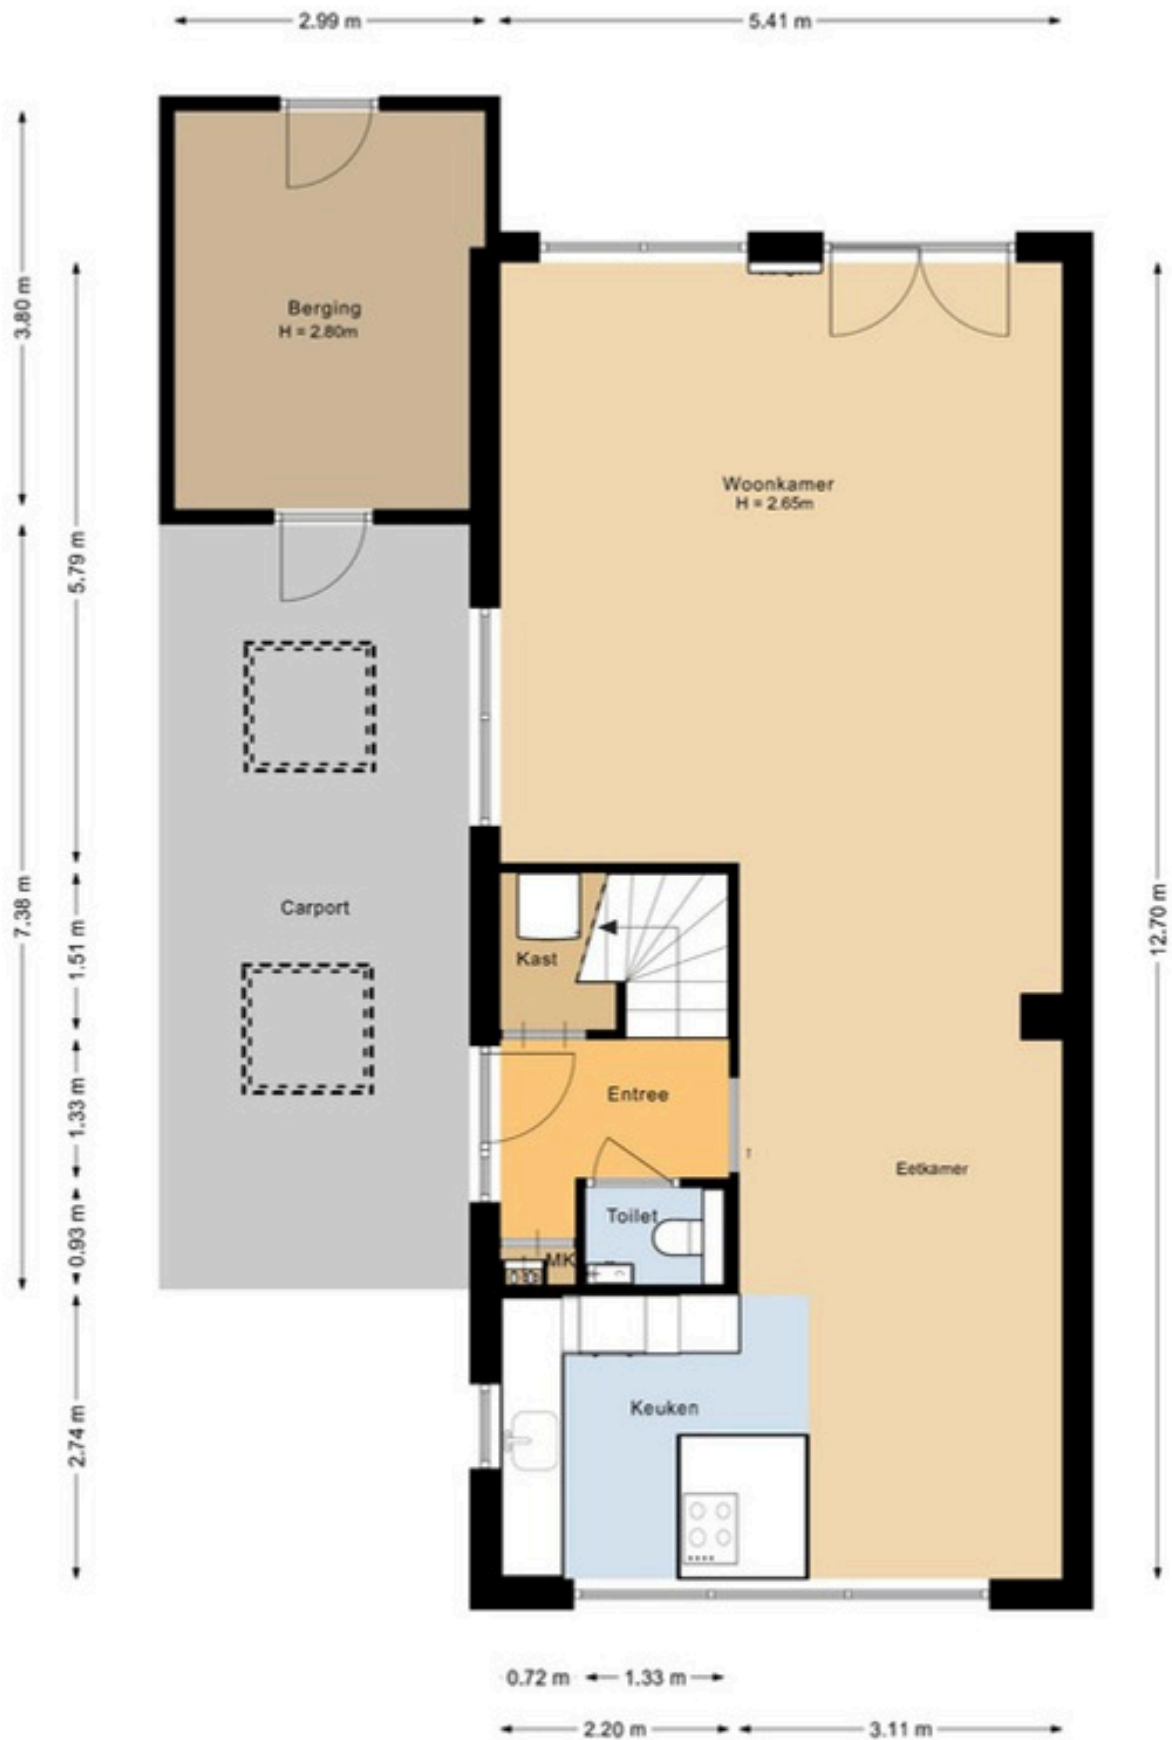

begane grond

Hydepark 13 1448 GH Pummerend
Begane grond
De plattegronden zijn geproduceerd voor promotionele doeleinden en ter indicatie.
Aan deze plattegrond kunnen geen rechten worden ontleend.