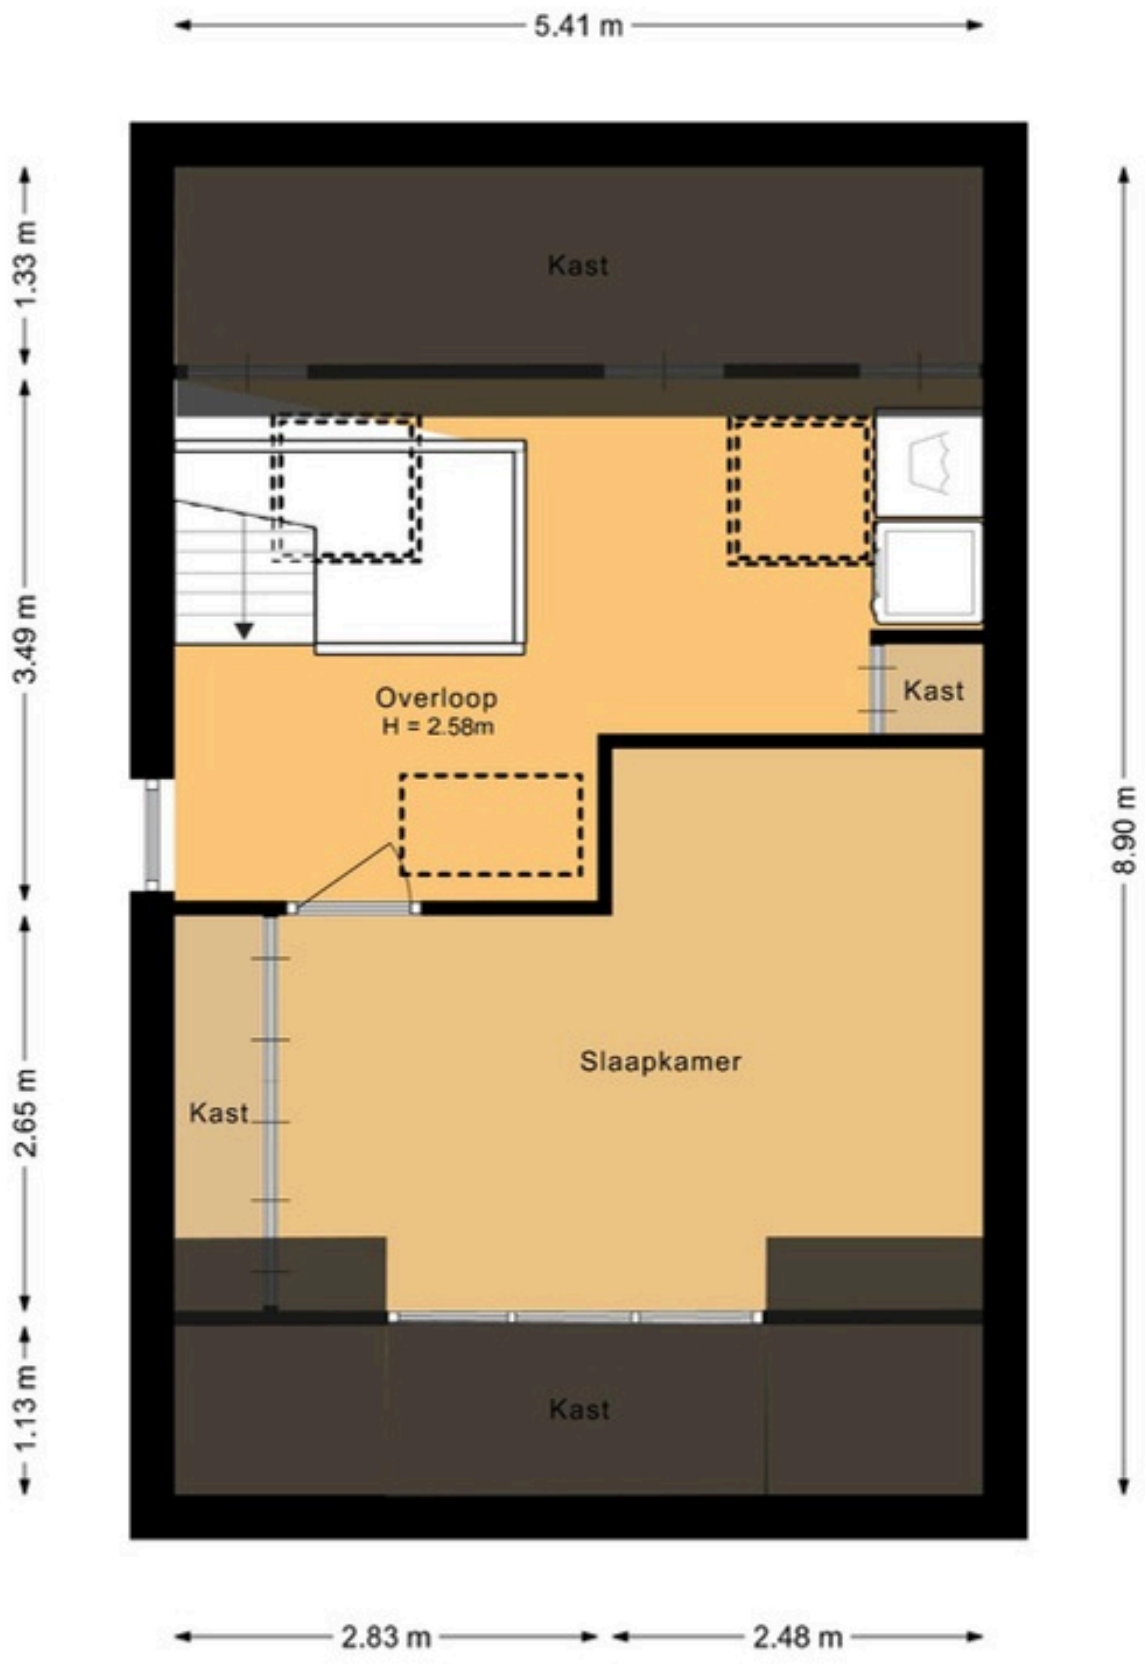

2e verdieping

Hydepark 13 1448 GH Purmerend
Tweede verdieping
De plattegronden zijn geproduceerd voor promotionele doeleinden en ter indicatie.
Aan deze plattegrond kunnen geen rechten worden ontleend.