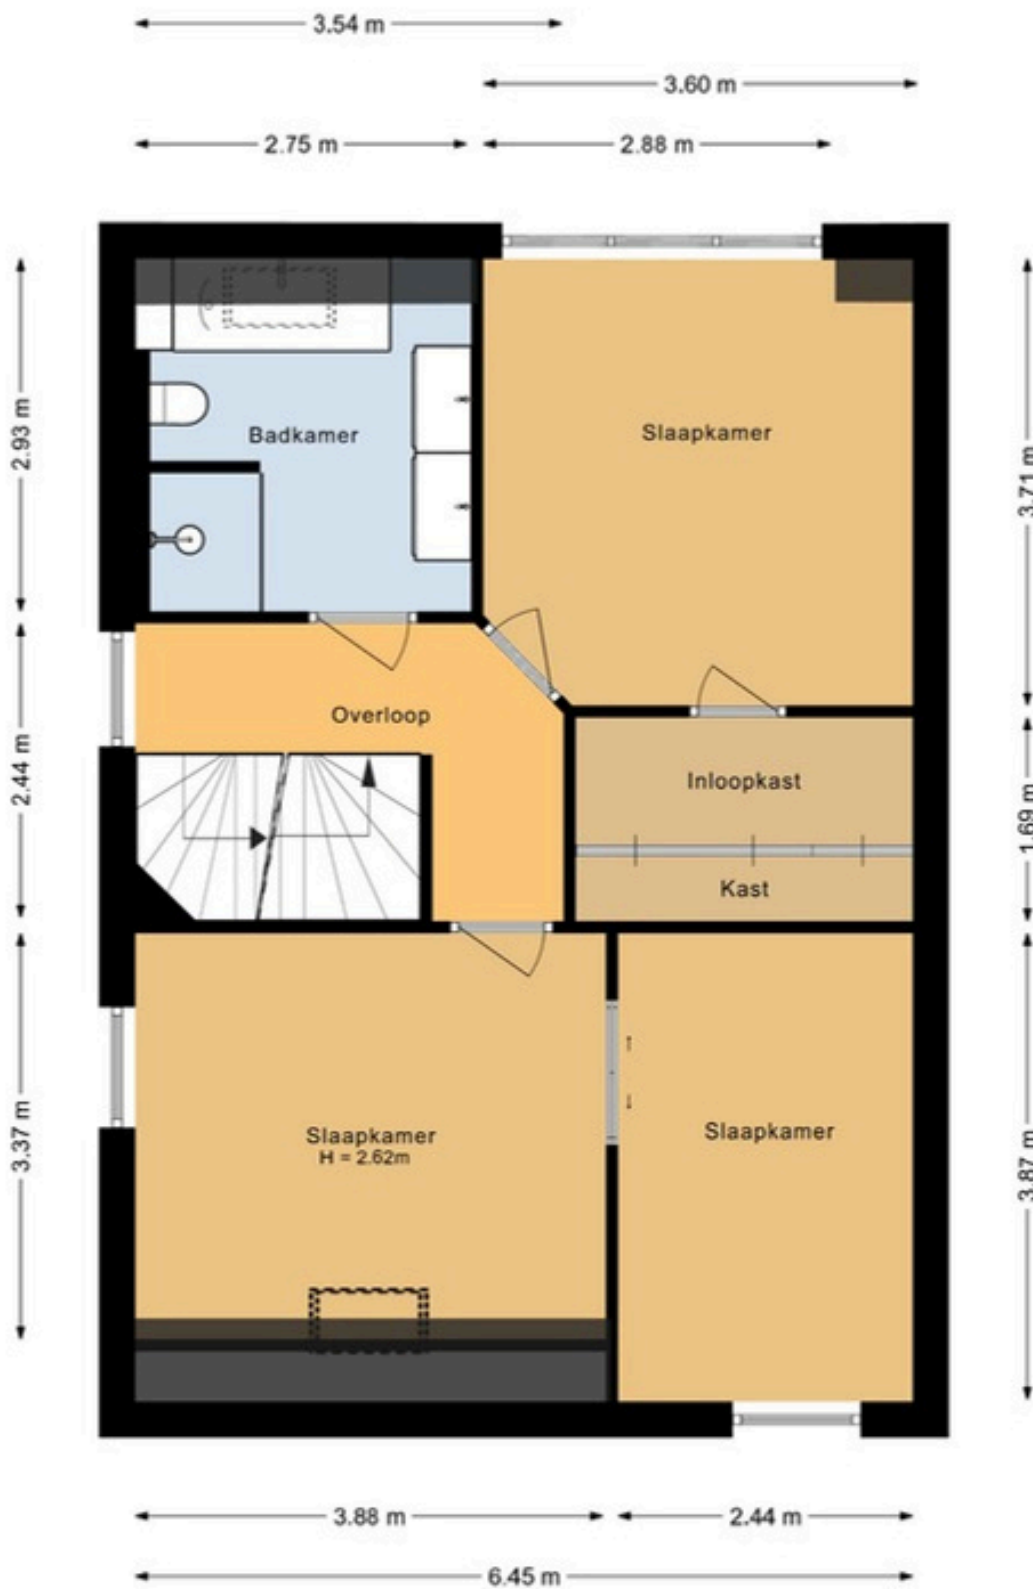

plattegrond eerste verdieping.

Kollislaan 9 1608 KA Wijdenes
Eerste verdieping

De plattegronden zijn geproduceerd voor promotionele doeleinden en ter indicatie.
Aan deze plattegrond kunnen geen rechten worden ontleend.