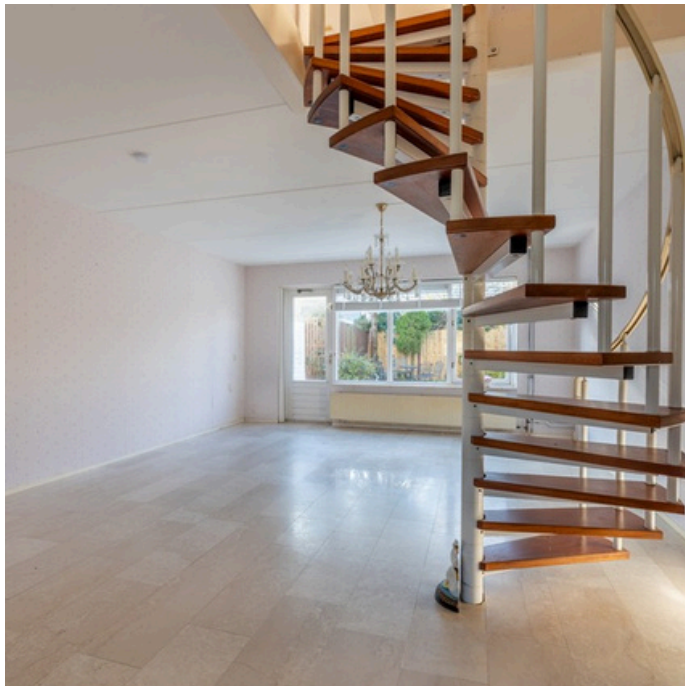

colofon.

2025 - 17de jaargang

Redactie:

Richard Herlé - Ruys, Anna Geurtsen

Fotografie:

Amber la Fontaine - Reusch

HR Home volg je ook via:

Niets uit deze uitgave mag worden veeelvoudigd, opgeslagen in een geautomatiseerd gegevensbestand, of openbaar gemaakt, in enige vorm of op enige wijze, hetzij elektronisch, mechanisch, door printouts, kopieën, of op welke andere manier dan ook, zonder voorafgaande schriftelijke toestemming van HR Home.

Purmerend

Sydneystraat 4
1448 NC Purmerend
☎ 0299 - 200 808

Hypotheken
☎ 0299 -254 204

Amsterdam

Koopvaardersplantsoen 2
1034 KE Amsterdam
☎ 020 - 22 99 474

Zaandam

Ankersmidplein 2
1506 CK Zaandam
☎ 075 - 207 92 05

hrhome.nl

*Aandacht maakt
het verschil*