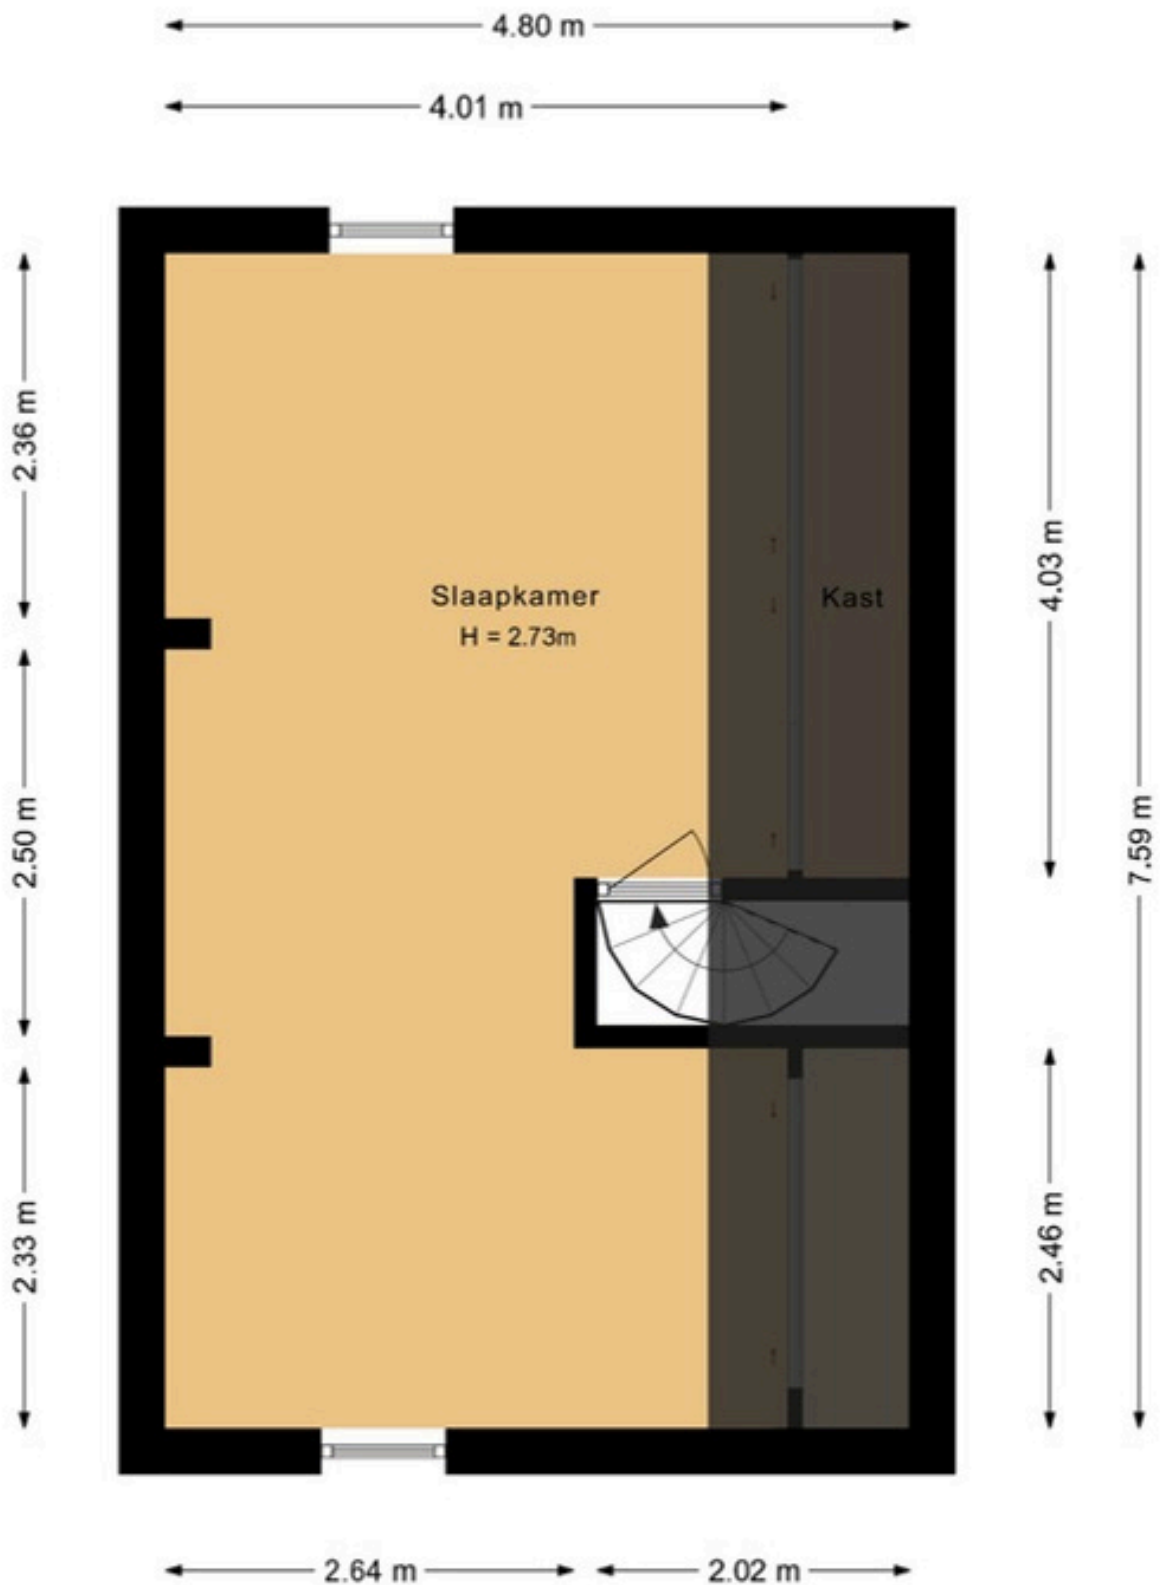

plattegrond eerste verdieping.

Leenderbos 28 1447 TT Purmerend
Eerste verdieping

De plattegronden zijn geproduceerd voor promotionele doeleinden en ter indicatie.
Aan deze plattegrond kunnen geen rechten worden ontleend.