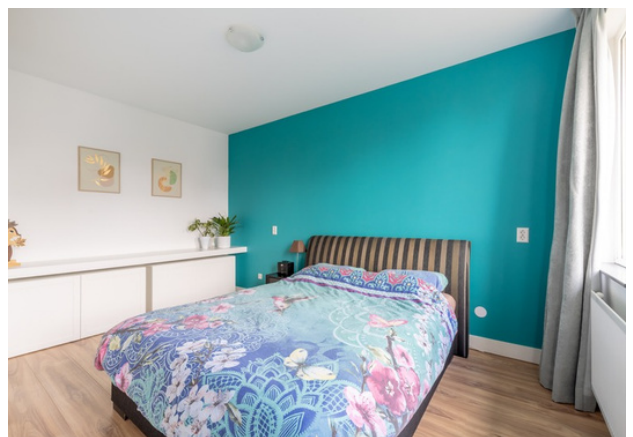

# smaakvolle woonaccessoires

shop je in de webshop van HR home

Leeff theelichthouder  
Tim L  
€8,50

Leeff  
theelichthouder Tim S  
€6,50

Bekijk hier  
webshop

Leeff Tray Tommy  
€14,95