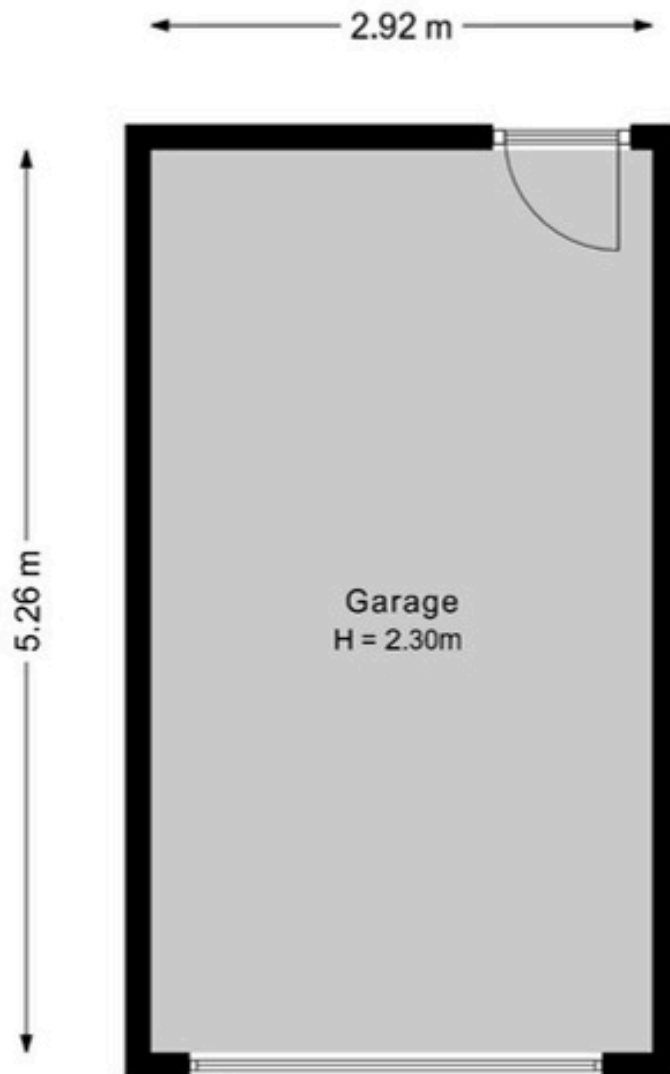

plattegrond garage

Zwaanstraat 21 1521 XH Wormerveer
Garage

De plattegronden zijn geproduceerd voor promotionele doeleinden en ter indicatie.
Aan deze plattegrond kunnen geen rechten worden ontleend.