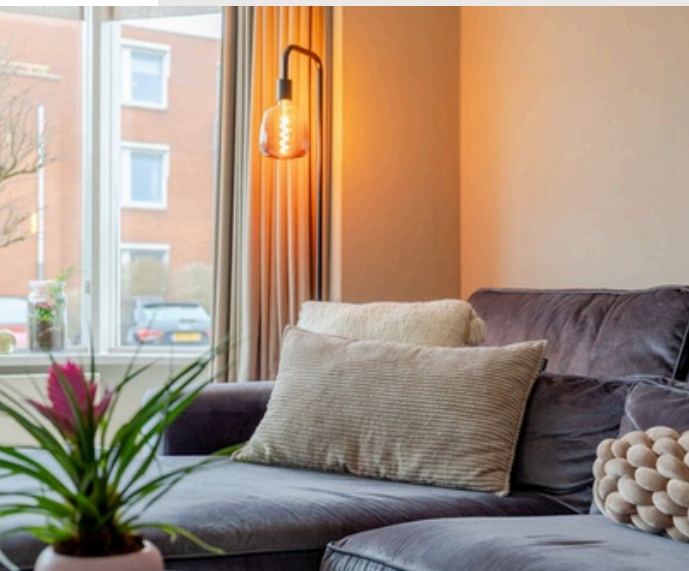

Juist die combinatie van rust en gemak heeft het wonen hier voor ons zo prettig gemaakt.

Ondanks dat het woonoppervlak misschien niet in cijfers de grootste is, voelt het huis verrassend ruim aan.

De praktische indeling, het fijne licht, de ruime slaapkamers, de moderne badkamer en de grote garage zorgen ervoor dat je hier écht de ruimte hebt – zowel binnen als buiten.