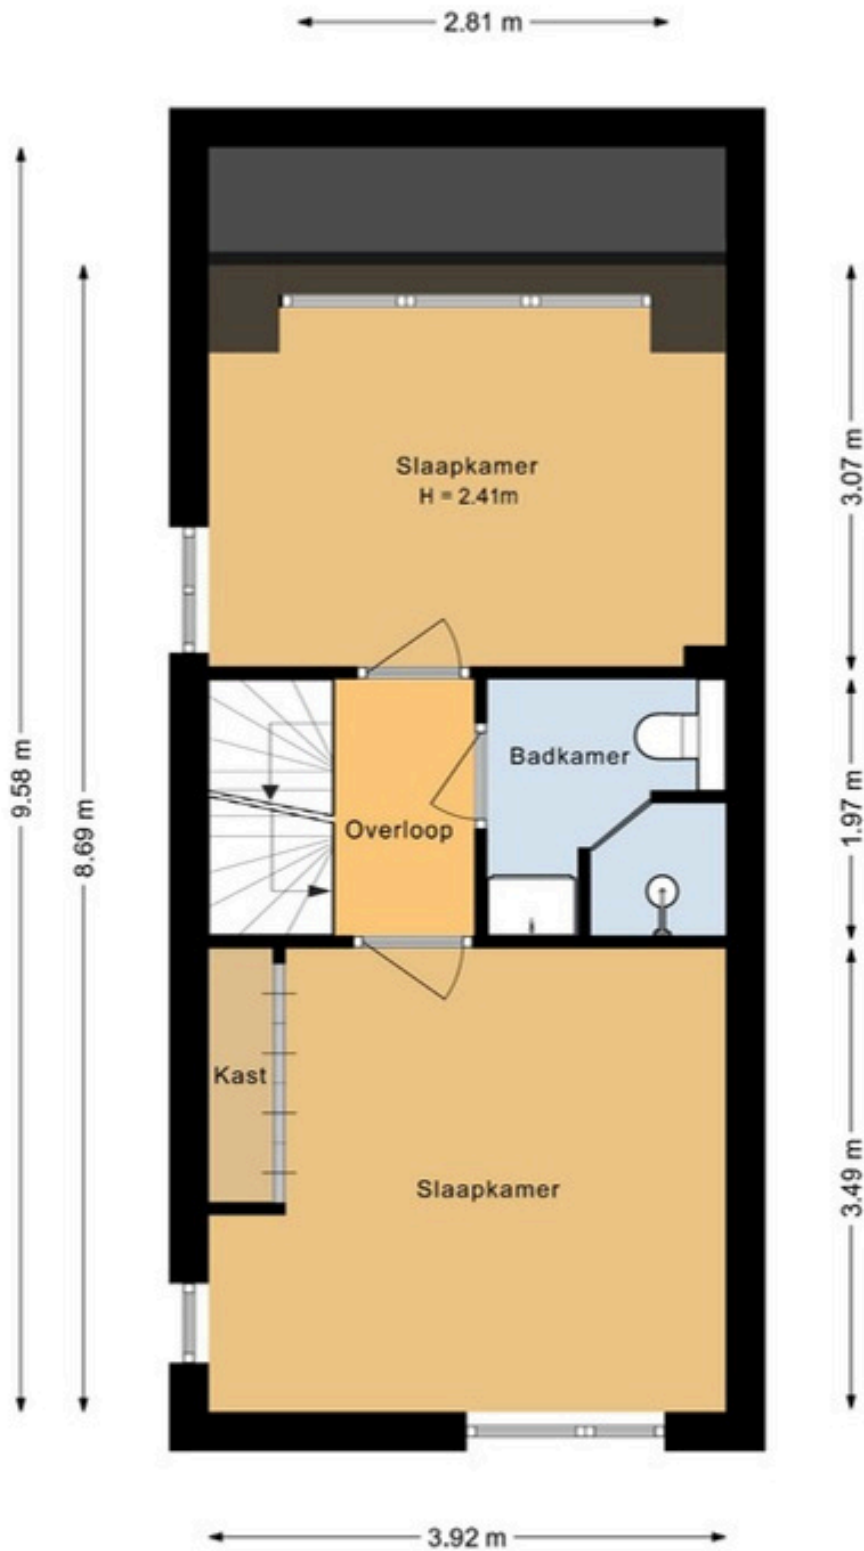

Michael
Jouw makelaar

Menno
Makelaar

Brenda
**Klantsupport
wonen**

Manouk
Marketing

Richardl
Makelaar

Ché
Styling & fotografie

plattegrond begane grond

Kantbeugel 44, 1648 HW, De Goorn
Begane Grond

De plattegronden zijn geproduceerd voor promotionele doeleinden en ter indicatie.
Aan deze plattegrond kunnen geen rechten worden ontleend.

plattegrond eerste verdieping

Kantbeugel 44, 1648 HW, De Goorn
Eerste verdieping