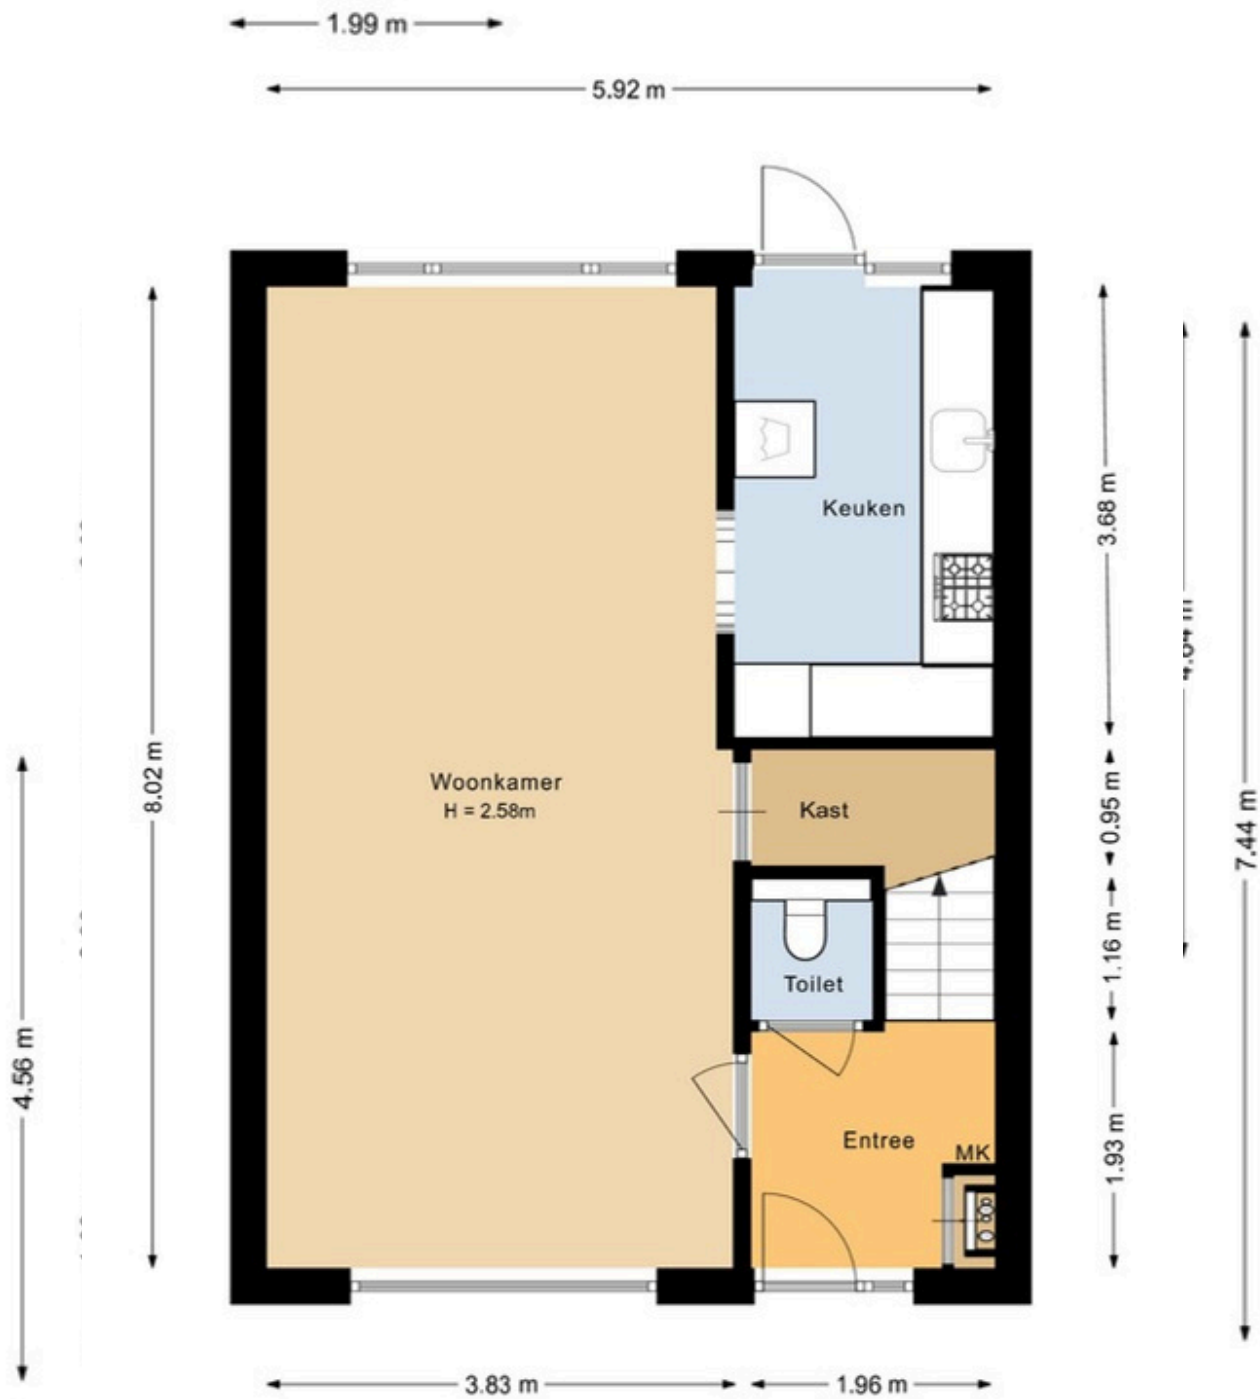

Bekijk hier
webshop

Leeff Tray Tommy
€14,95

plattegrond begane grond

Weegschaalstraat 18, 1131 MV, Volendam
Begane Grond

De plattegronden zijn geproduceerd voor promotionele doeleinden en ter indicatie.
Aan deze plattegrond kunnen geen rechten worden ontleend.