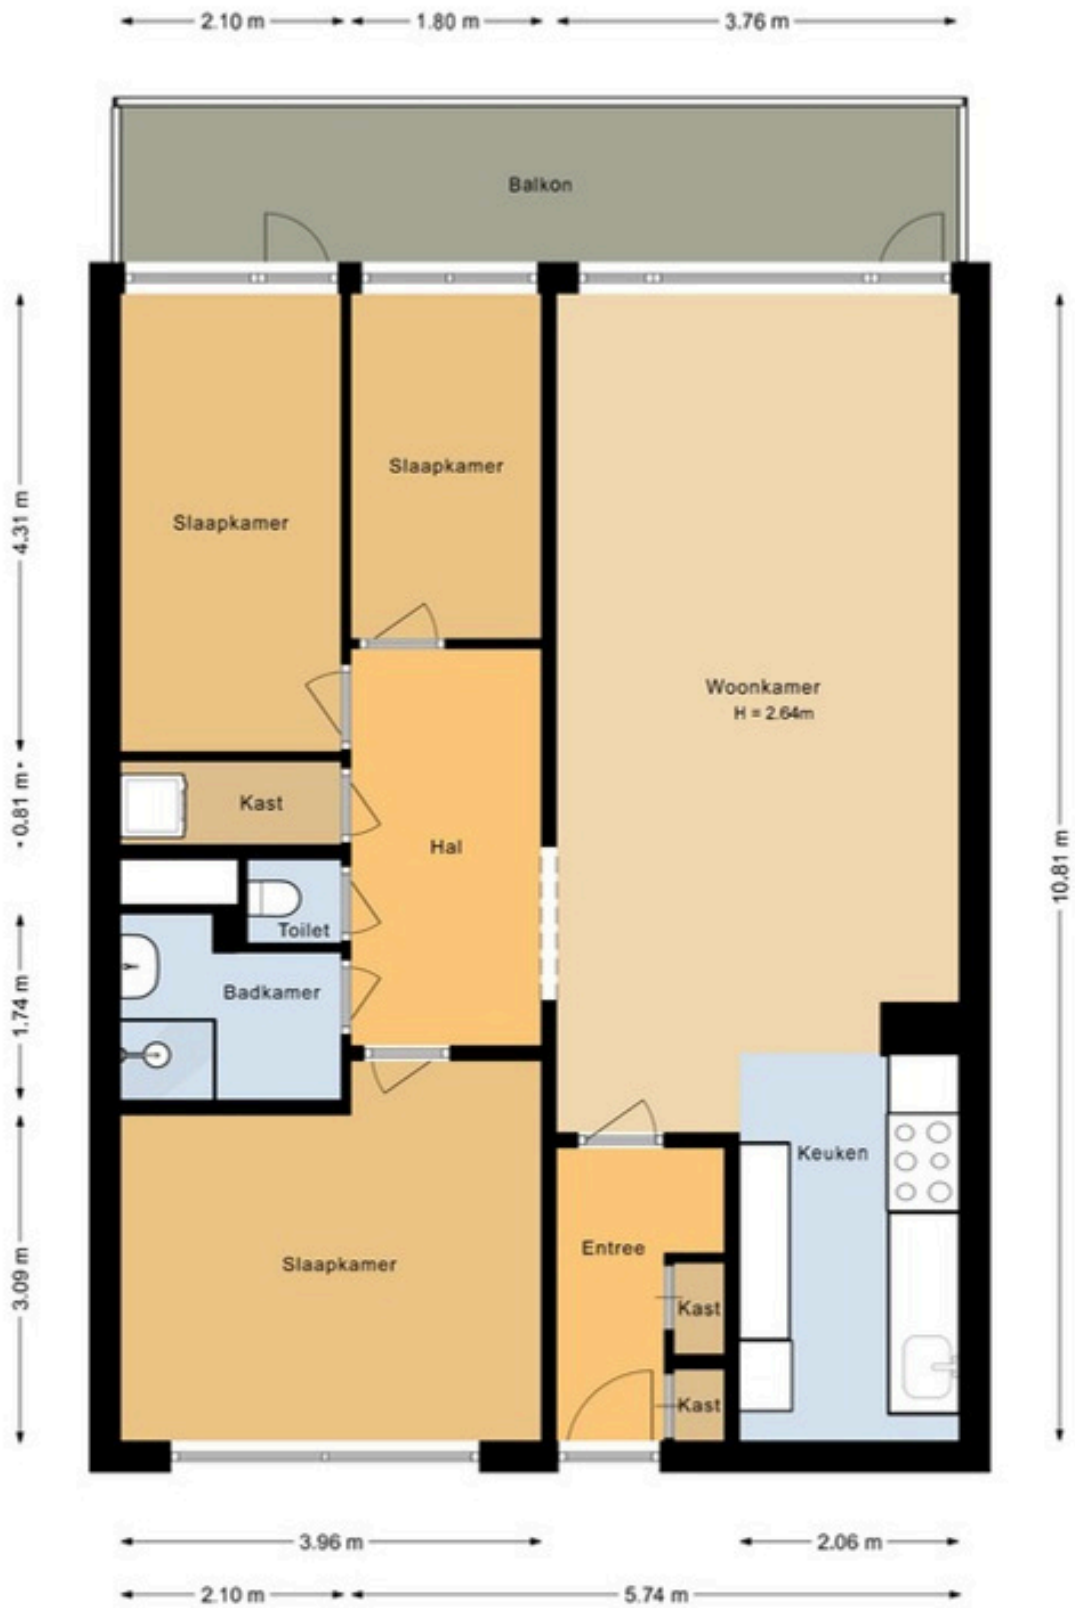

Bekijk hier
webshop

Leeff Tray Tommy
€14,95

plattegrond appartement

Oosterveen 220, 1444 XH, Purmerend
Appartement

De plattegronden zijn geproduceerd voor promotionele doeleinden en ter indicatie.
Aan deze plattegrond kunnen geen rechten worden ontleend.