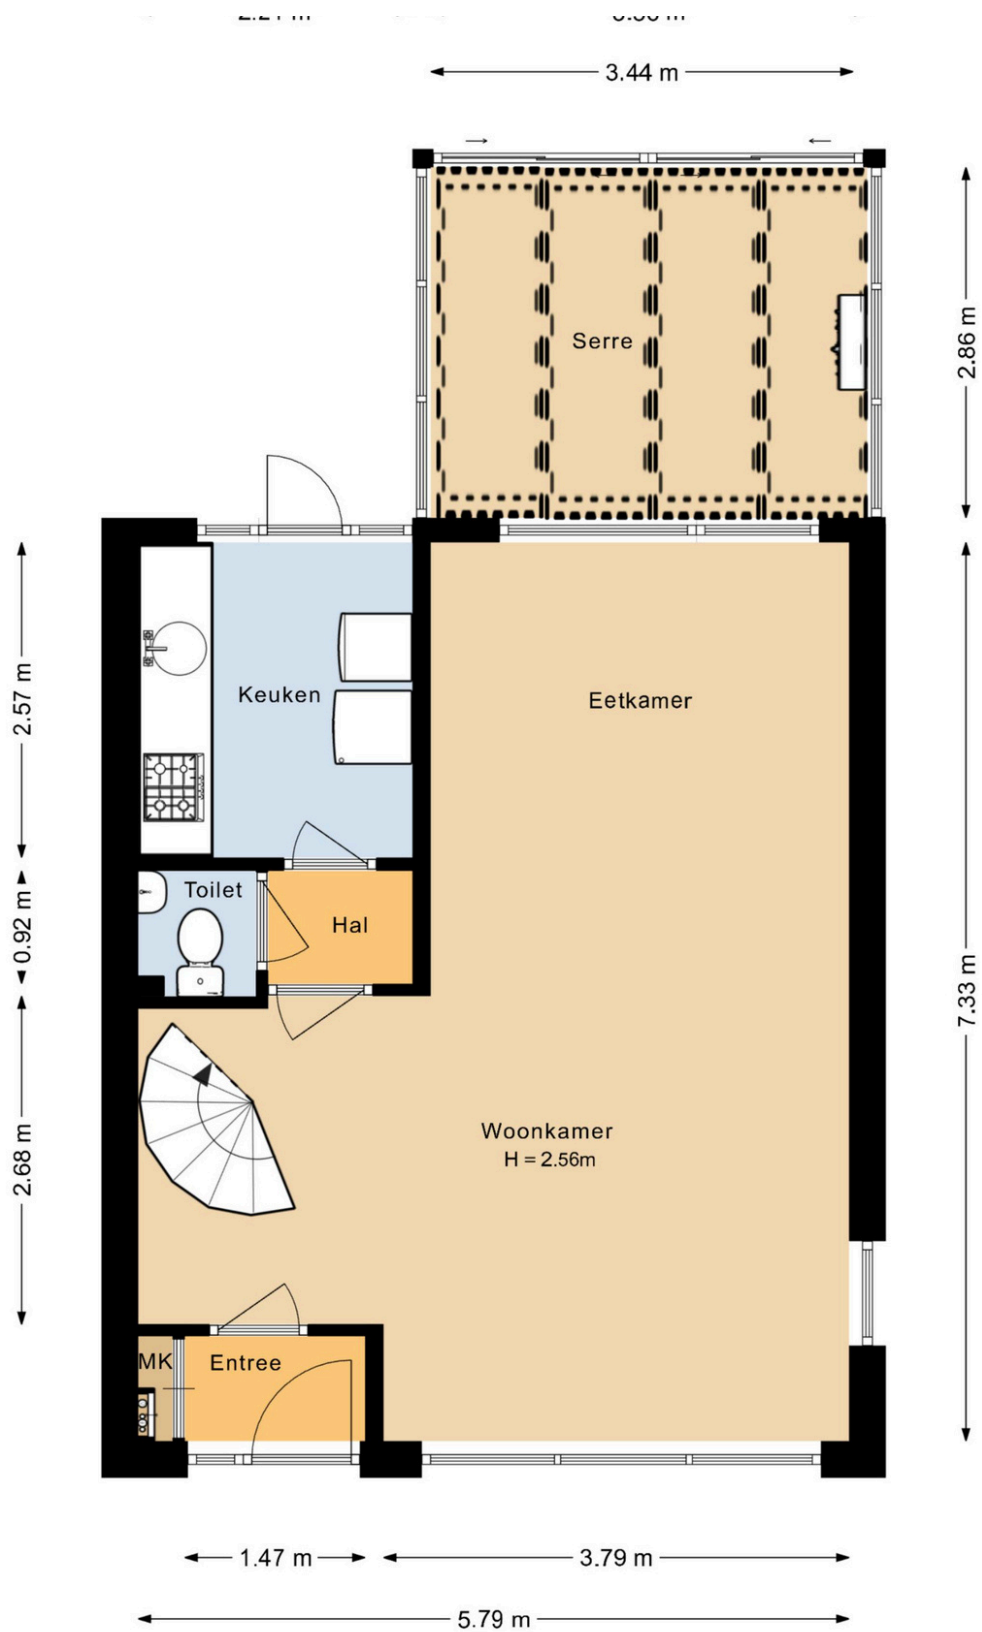

Leeff
theelichthouder Tim S
€6,50

Bekijk hier
webshop

Leeff Tray Tommy
€14,95

plattegrond begane grond.

Van IJsendijkstraat 231, 1442 CL, Purmerend
Begane Grond

De plattegronden zijn geproduceerd voor promotionele doeleinden en ter indicatie.
Aan deze plattegrond kunnen geen rechten worden ontleend.