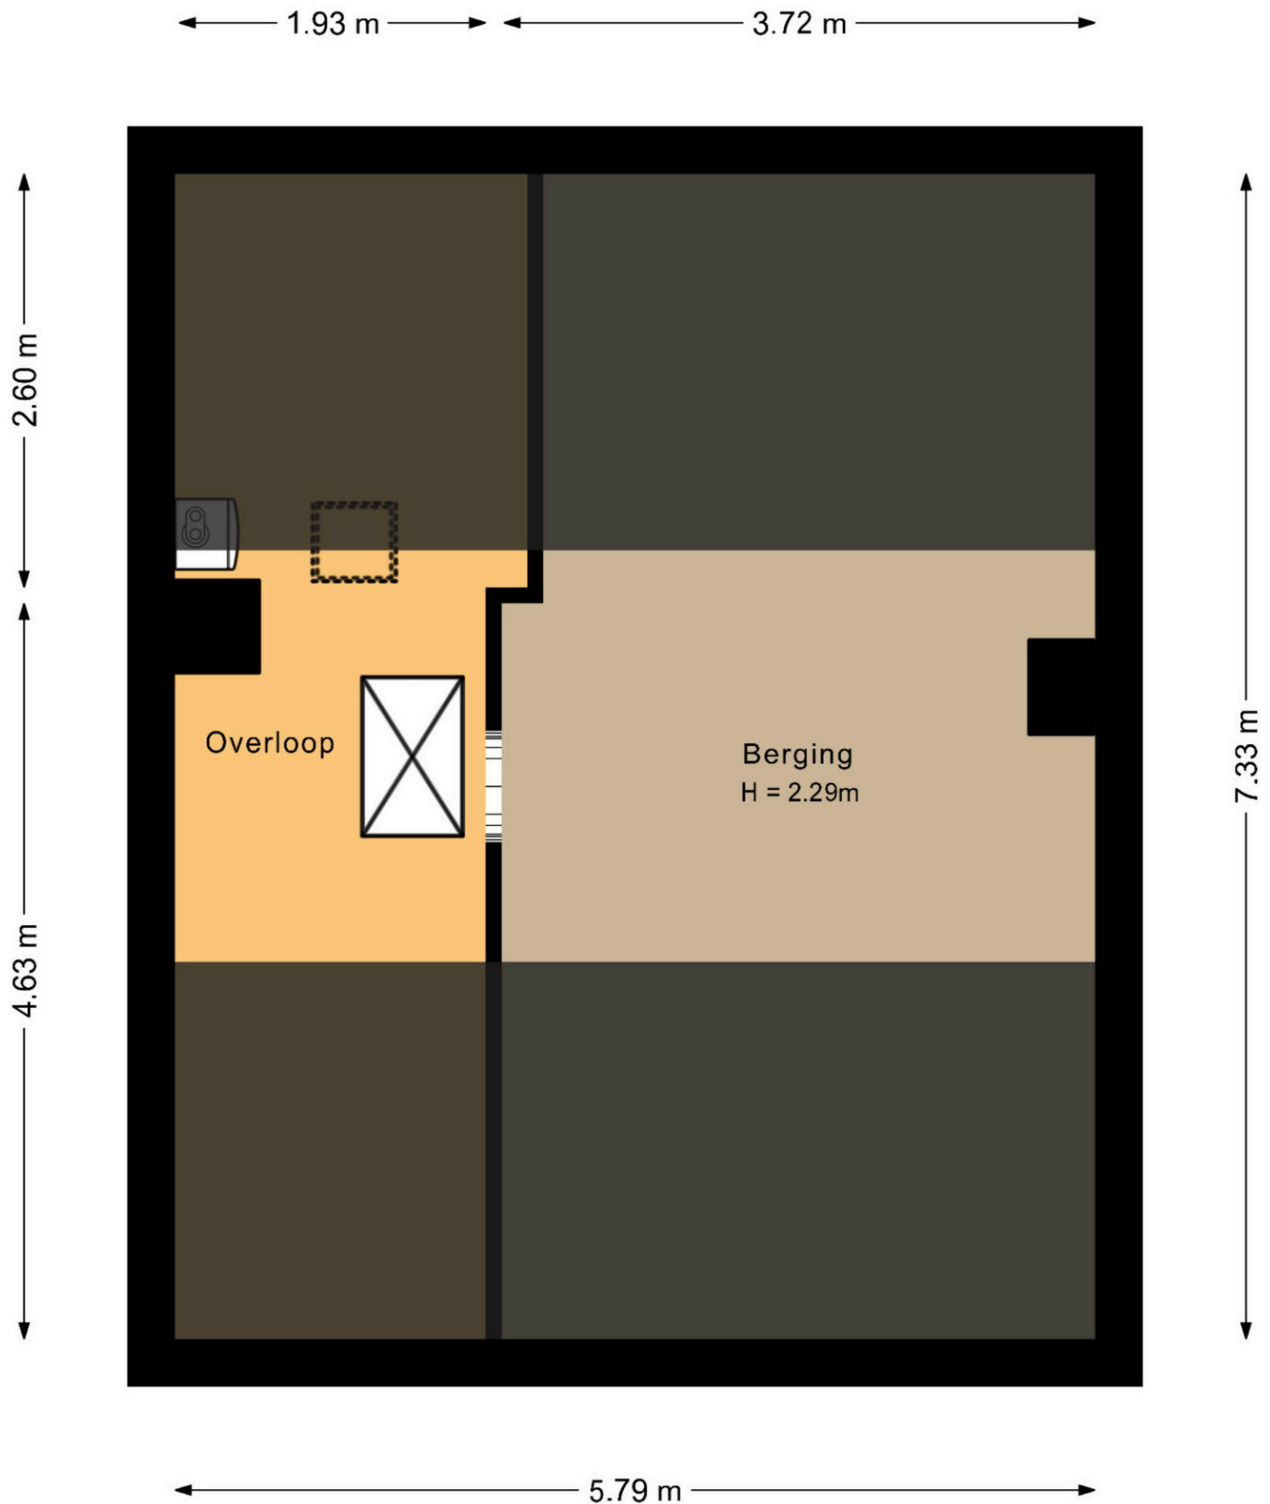

plattegrond tweede verdieping.

Van IJsendijkstraat 231, 1442 CL, Purmerend
Tweede verdieping

De plattegronden zijn geproduceerd voor promotionele doeleinden en ter indicatie.
Aan deze plattegrond kunnen geen rechten worden ontleend.