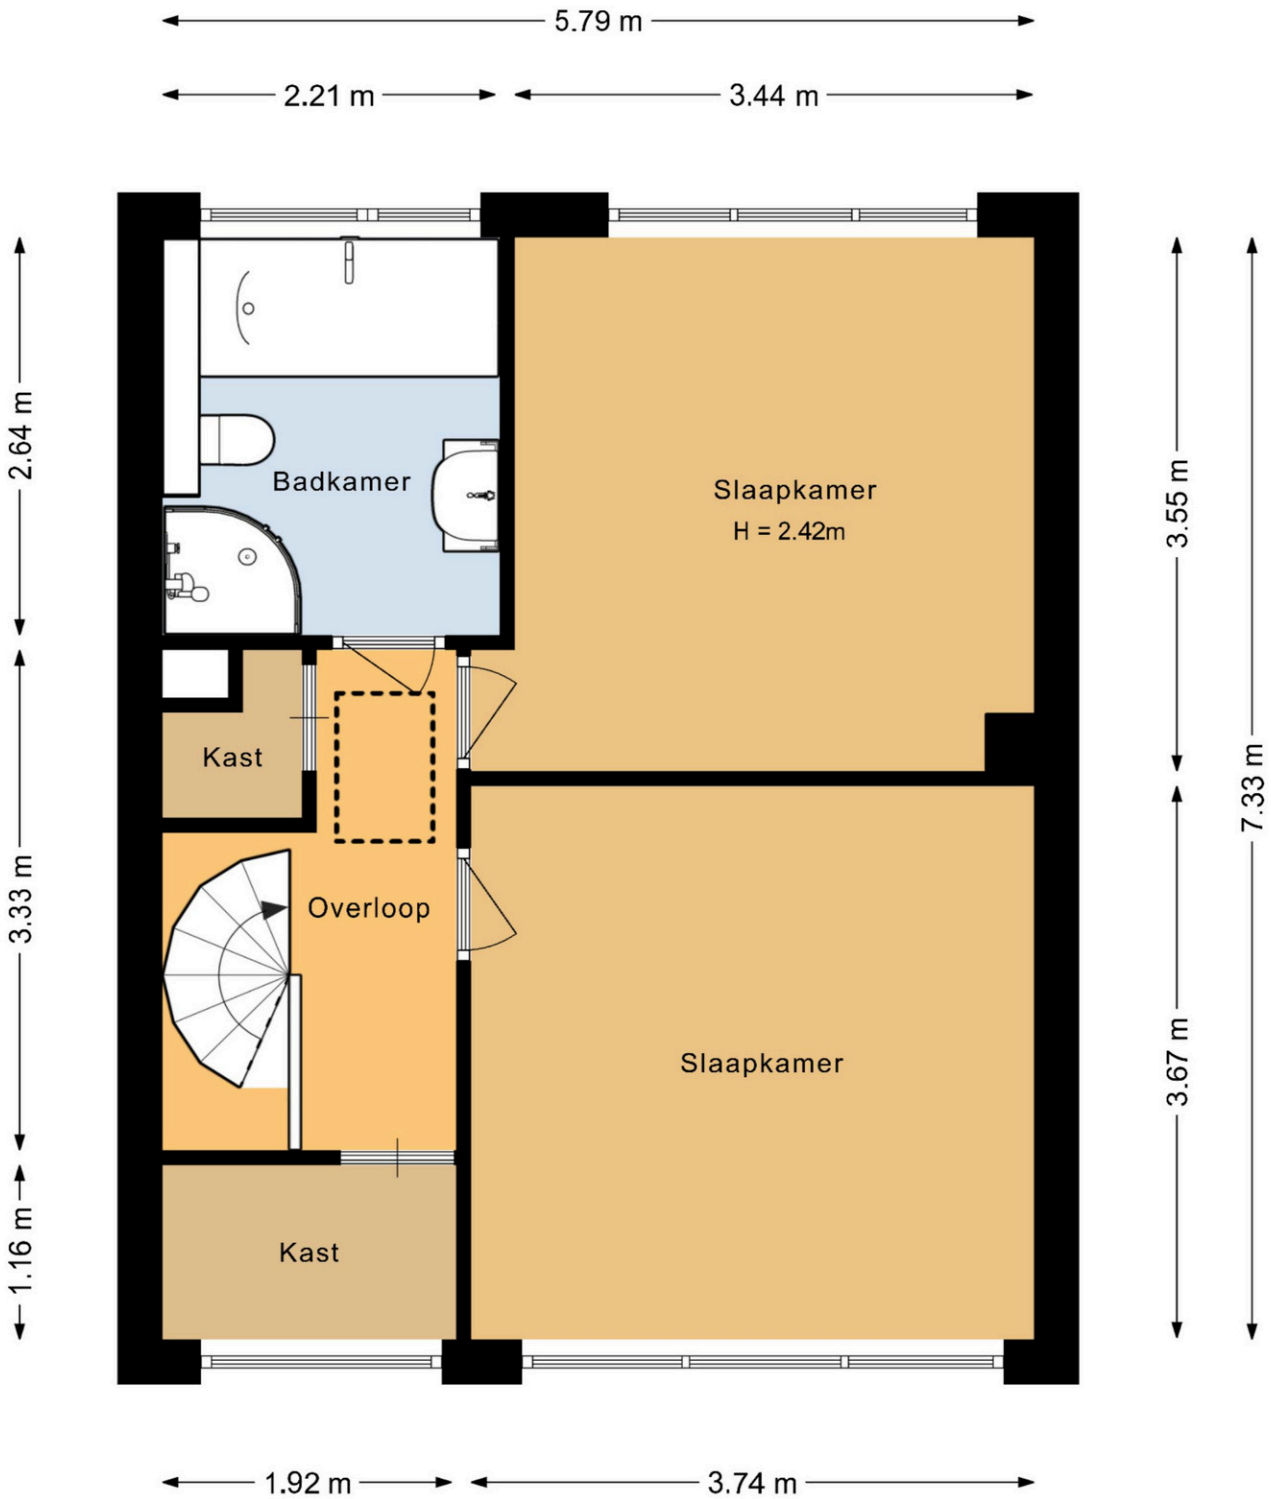

plattegrond eerste verdieping.

Van IJsendijkstraat 231, 1442 CL, Purmerend
Eerste verdieping

De plattegronden zijn geproduceerd voor promotionele doeleinden en ter indicatie.
Aan deze plattegrond kunnen geen rechten worden ontleend.