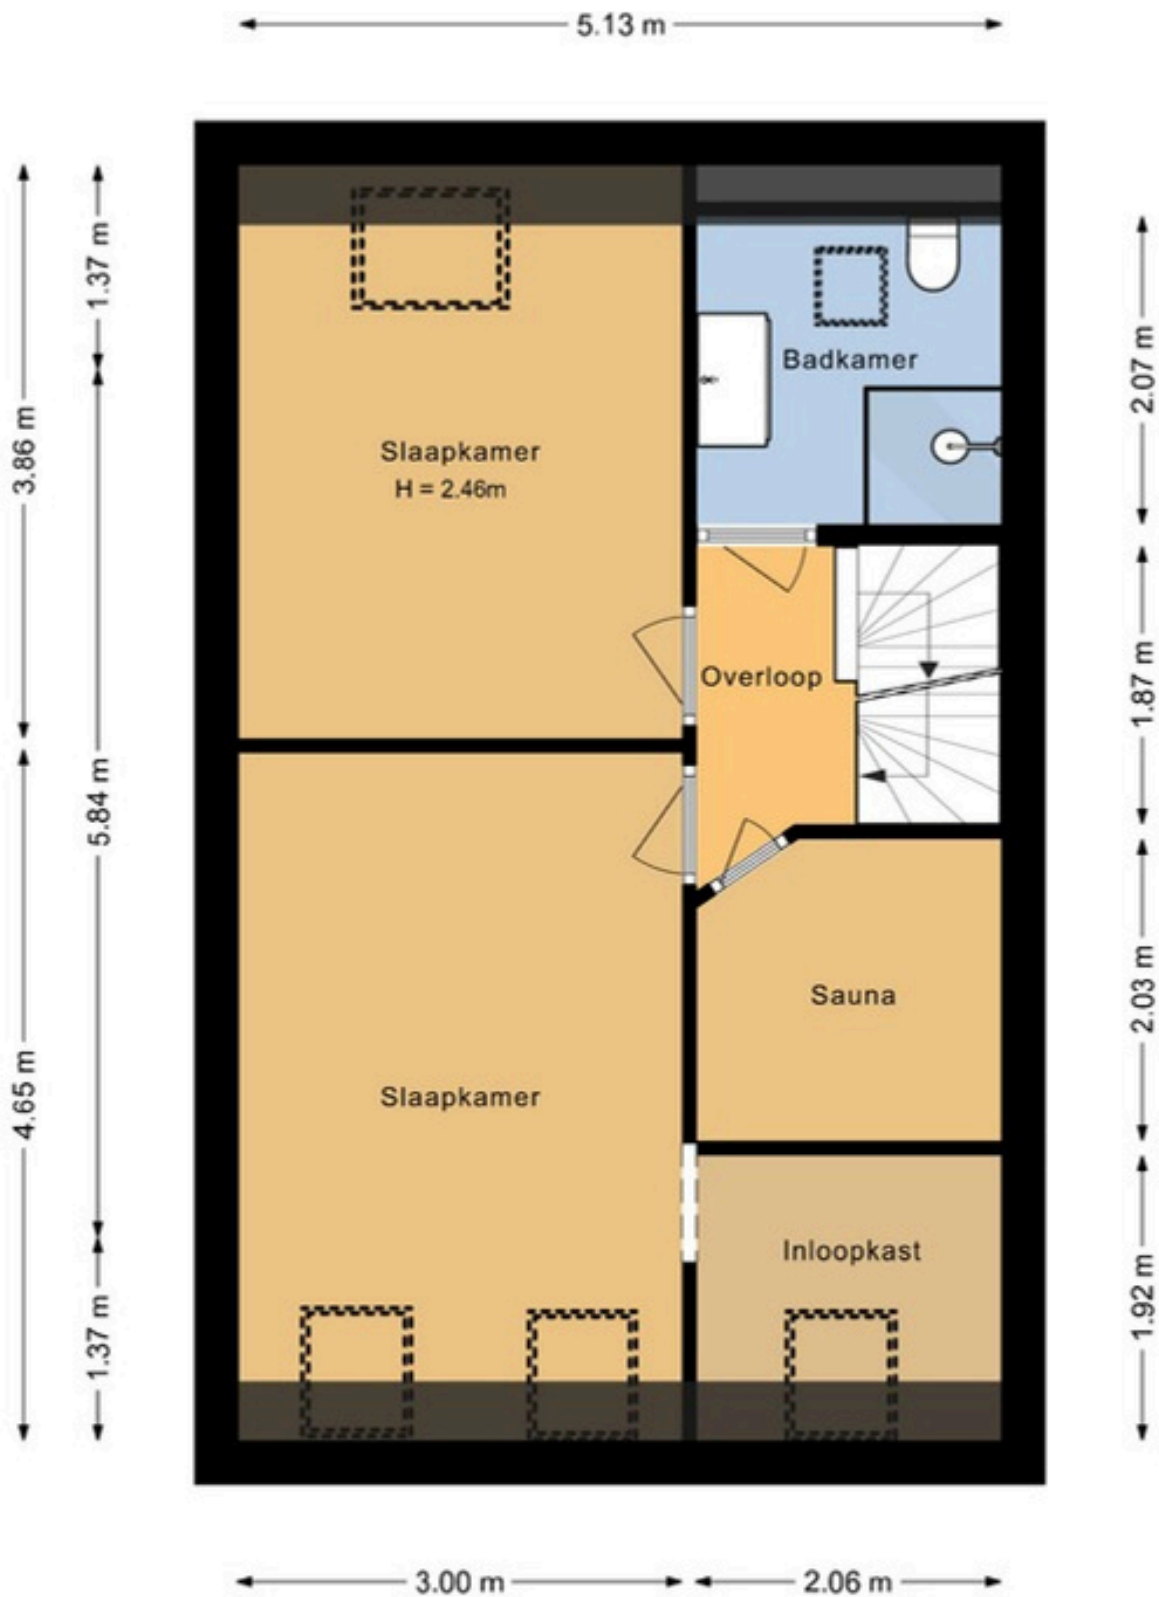

plattegrond eerste verdieping

Watersnip 22, 1452 VB, Ipendam
Eerste verdieping

De plattegronden zijn geproduceerd voor promotionele doeleinden en ter indicatie.
Aan deze plattegrond kunnen geen rechten worden ontleend.