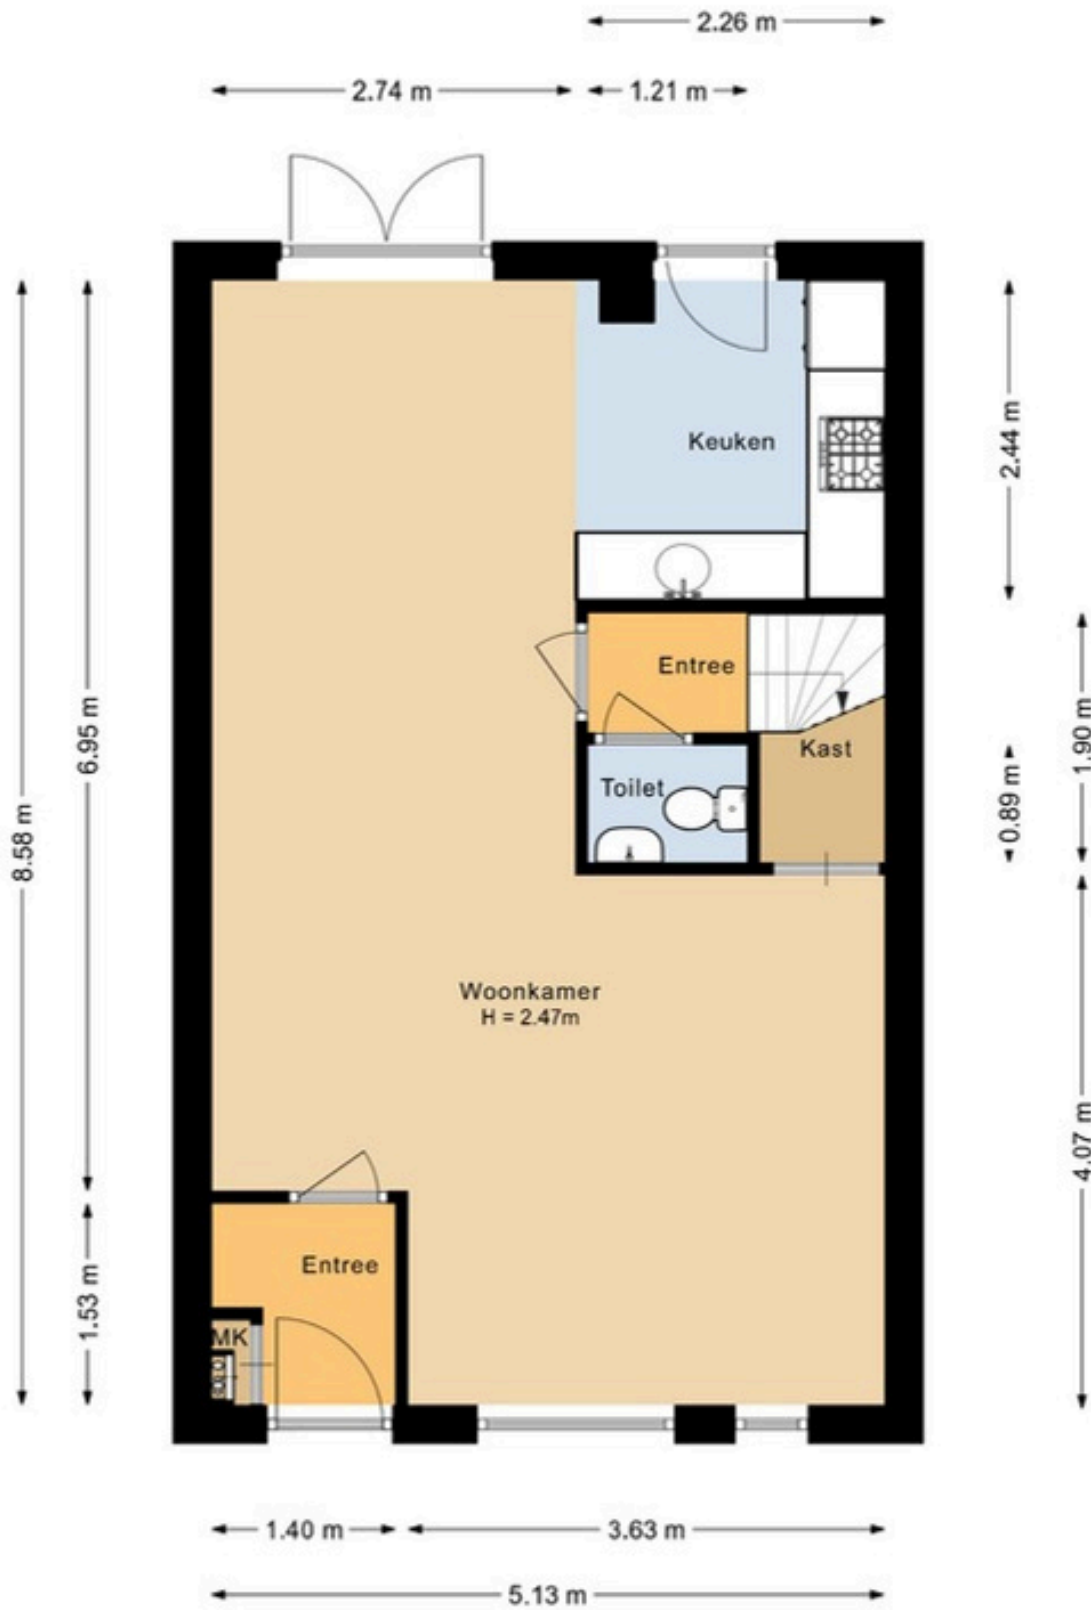

plattegrond begane grond

Watersnip 22, 1452 VB, Ipendam
Begane grond

De plattegronden zijn geproduceerd voor promotionele doeleinden en ter indicatie.
Aan deze plattegrond kunnen geen rechten worden ontleend.